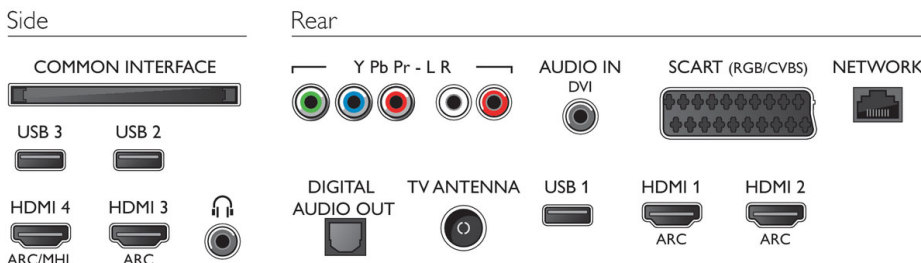

radio)

Dimenzije

- Dimenzije škatle (Š x V x G): 786 x 506 x 133 mm
- Dimenzije naprave (Š x V x G): 727 x 439 x 77 mm
- Dimenzije naprave s stoljalom (Š x V x G): 727 x 483 x 204 mm
- Teža izdelka: 5,5 kg
- Teža izdelka (s stoljalom): 5,7 kg
- Teža vključno z embalažo: 7,4 kg
- Združljivo s standardom VESA za stenske nosilce: 100 x 100 mm

Dotatna oprema

- Priložena dodatna oprema: Daljinski upravljalnik, 2 bateriji AA, Namizno stojalo, Napajalni kabel, vodnik za hiter začetek, Brošura s pravnimi in varnostnimi informacijami

Connections

Datum izdaje 2019-06-10