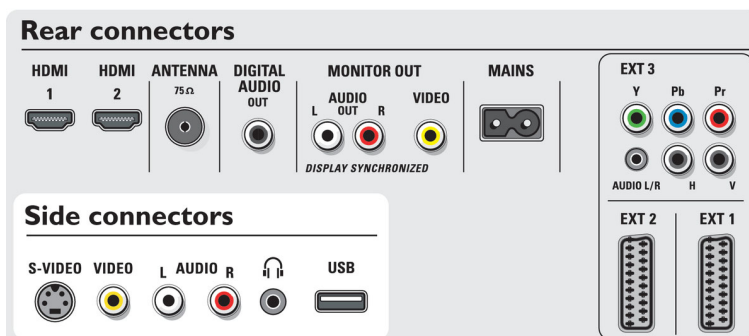

- Antenneneingang: 75 Ohm koaxial (IEC75)
- TV-System: PAL
- Videowiedergabe: NTSC, Secam, PAL
- Frequenz-Bänder: Hyperband, S-Kanal, UHF, VHF

Anschlussmöglichkeiten

- Ext 1 Scart: Audio links/rechts, FBAS-Ein-/Ausgang, RGB
- Ext 2 Scart: Audio links/rechts, FBAS-Ein-/Ausgang, RGB
- Ext 4: HDMI
- Ext 5: HDMI
- Ext 6: YPbPr
- Vordere/seitliche Anschlüsse: Linker/rechter Audio-Eingang, FBAS-Eingang, Kopfhörer-Ausgang, S-Video-Eingang, USB
- Weitere Anschlüsse: Analoger L/R Audio-Ausgang, SP-DIF-Eingang (koaxial), SP-DIF-Ausgang (koaxial)

Stromversorgung

- Umgebungstemperatur: 5 °C bis 40 °C
- Netzspannung: 220 bis 240 VAC +/- 10 %
- Stromverbrauch: 79 W
- Standby-Stromverbrauch: 0,9

Abmessungen

- Gehäusefarbe: Silver
- Abmessungen Gerät (B x H x T): 875 x 610 x 107 mm
- Abmessungen Gerät inkl. Fuß (H x T): 662 x 230 mm

Zubehör

- Mitgeliefertes Zubehör: Design Tischfuß, Antennenkabel
- Optionales Zubehör: Fußbodenständer

Ausstellungsdatum
2022-04-26

Version: 3.0.6

12 NC: 8670 000 24267
EAN: 87 10895 98264 1

© 2022 Koninklijke Philips N.V.
Alle Rechte vorbehalten.