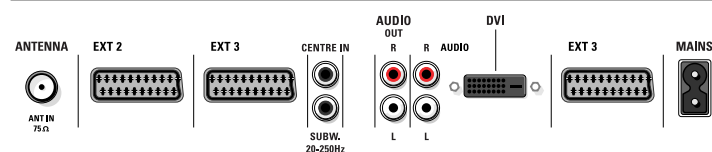

Zubehör

- **Mitgeliefertes Zubehör:** DVI-I-VGA-Adapter, Drehbarer Tischfuß, VGA/YPbPr-Cinch-Kabel, Wandhalterung
- **Optionales Zubehör:** 5-in-1-Anschlusskabel, Fußbodenständer

Abmessungen

- **Abmessungen Gerät (B x H x T):** 875 x 610 x 107 mm
- **Gewicht (inkl. Verpackung):** 35 kg
- **Gerätegewicht:** 22 kg
- **Abmessungen Box (B x H x T):**

- **100 x 105,1 x 234 mm**
- **Gehäusefarbe:** Pearl White Silver (11092)

Stromversorgung

- **Umgebungstemperatur:** 5 °C bis 40 °C
- **Netzspannung:** 220 bis 240 V AC +/-10 %
- **Stromverbrauch:** 145 W
- **Standby-Stromverbrauch:** 1,3

stereo system						transmission system					
2CS DK	NICAM DK	2CS BG	NICAM BG	NICAM I	NICAM LL'	PAL BG	PAL DK	PAL I	SECAM BG	SECAM DK	SECAM LL'
•	•	•	•	•	•	•	•	•	•	•	•

Rear connectors

Side connectors