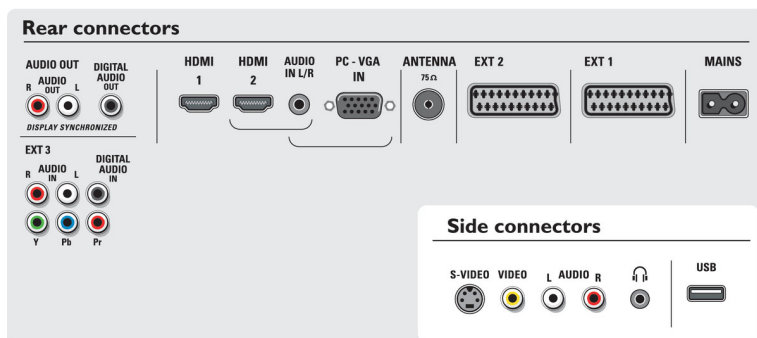

Multimedietillämpningar

- Digital innehållshantering: Digital medialäsare
- Multimediaanslutningar: USB (klarar strömmande video)
- Uppspelningsformat: MP3, Bildspelsfiler (.alb), JPEG-stillbilder, MPEG1, MPEG2

Mottagare/mottagning/överföring

- Antenngång: 75 ohm koaxial (IEC75)
- TV system (TV-system): PAL, Secam
- Videouppspelning: NTSC, Secam, PAL
- Radioband: Hyperband, S-kanal, UHF, VHF

Anslutningar

- Ext 1-SCART: Ljud v/h, CVBS-ingång/utgång, RGB
- Ext 2 SCART: Ljud v/h, CVBS-ingång/utgång, RGB, Y/C
- Ext 3: YPbPr
- Ext 4: HDMI
- Ext 5: HDMI
- Främre anslutningar/sidoanslutningar: Audio L+R-ingång, CVBS-ingång, Hörlur ut, S-videoingång, USB
- Andra anslutningar: Analog ljudutgång vänster/höger, PC-ingång VGA + ljudingång v/h, S/PDIF-ingång (koaxial), S/PDIF-utgång (koaxial)

Ström

- Omgivningstemperatur: 5 °C till 40 °C
- Nätström: AC 220-240 V +/- 10%
- Strömförbrukning: 163 W
- Strömförbrukning i standby-läge: 0,8 W

Tillbehör

- Tillbehör: Bordsställning, koaxialkabel för antenn

Storlek

- Kabinettets färg: High Gloss Black
- Utrustningens mått (B x H x D): 935 x 516 x 120 mm
- Apparatstorlek med stativ (H x D): 558 x 233 mm
- Produktvikt: 18,7 kg
- Lädans mått (B x H x D): 1012 x 698 x 240 mm
- Vikt inkl. förpackning: 22,5 kg
- VESA-fäste för väggmontering: 200 x 100 mm

Publiceringsdatum
2019-06-25

Version: 16.0.24

12 NC: 8670 000 23413
EAN: 87 10895 92435 1

© 2019 Koninklijke Philips N.V.
Med ensamrätt.

Specifikationerna kan ändras utan föregående meddelande. Alla varumärken tillhör Koninklijke Philips N.V. eller sina respektive ägare.

www.philips.com