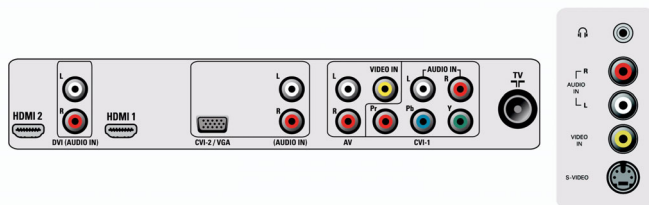

支持的显示分辨率

计算机格式

分辨率	刷新率
640 X 480	60、67、72、75Hz
800 X 600	56、60、72、75Hz
1024 X 768	60、70、75Hz

视频格式

分辨率	刷新率
640 x 480p	2Fh
720 x 576p	2Fh
1280 x 720p	3Fh
1920 x 1080i	2Fh

音响

- 声音增强: 动态低音增强
- 声音系统: 虚拟杜比环绕立体声
- 输出功率 (RMS): 2 x 15 瓦
- 均衡器: 五段

方便

- 便于安装: 自动节目命名, 自动存储, 微调, 节目名称, 排序
- 易于使用: 节目表, 智能画面, 灵智声音, 侧控
- 遥控器类型: RCFE06FRS00
- 画中画: 图中画
- 遥控器: DVD, 电视, 多功能
- 屏幕格式调整: 4:3, 电脑扩展 14:9, 电脑扩展 16:9, 字幕缩放, 超级变焦, 宽银幕
- 时钟: 定时关机, 闹钟

- VESA 安装: 200 x 100 毫米
- 儿童保护: 儿童锁

调谐器 / 接收 / 发送

- 调谐波段: Hyperband 技术, S-Channel, UHF, VHF
- 电视制式: PAL, SECAM
- 视频播放: NTSC, PAL, SECAM
- 天线输入: 75 欧姆同轴 (IEC75)
- 调谐器显示: PLL
- 预设频道数: 100

连接

- AV 接口数: 5
- 其它接口: 天线 IEC75
- AV 1: YPbPr (2fh), 音频 L/R 输入
- AV 2: CVBS, 音频 L/R 输入
- AV 3: VGA 电脑接口, YPbPr (2Fh), 音频 L/R 输入
- 前接 / 侧接: CVBS 输入, 耳机输出, S-video 输入, 音频 L/R 输入
- AV 4: HDMI
- AV 5: HDMI

电源

- 功耗: 正常运作 120 瓦 瓦
- 待机功耗: < 1W
- 环境温度: 5 °C 至 40 °C
- 主电源: 交流 220 - 240 V +/- 10%

尺寸

- 产品重量: 19.2 千克
- 重量 (含包装): 22 千克
- 尺寸 (含底座) (宽 x 高 x 厚) (宽 x 高 x 厚): 935 x 553 x 222 毫米
- 彩色机壳: 霜银双色, 钢化玻璃装饰前板
- 包装盒尺寸 (宽 x 高 x 厚): 1012 x 698 x 240 毫米
- 尺寸 (不含底座) (宽 x 高 x 厚) (宽 x 高 x 厚): 935 x 516.5 x 120 毫米

附件

- 随附配件: 电源线, 快速入门指南, 遥控器, 用户手册, 遥控器电池, 桌架, 保修证书
- 可选配件: 落地座架

Stereo system					Transmission system					
NICAM DK	2CS BG	NICAM I	NICAM BG	NICAM LL	PAL BG	PAL D/K	PAL I	SECAM BG	SECAM DK	SECAM LL
•	•	•	•	•	•	•	•	•	•	•

发行日期 2009-08-06

版本: 7.0.10

12 NC: 8670 000 23182
EAN: 87 10895 94049 8

© 2009 Koninklijke Philips Electronics N.V.
保留所有权利。

规格如有更改, 恕不另行通知。所有商标是 Koninklijke Philips Electronics N.V. 或它们各自所有者的财产。

www.philips.com