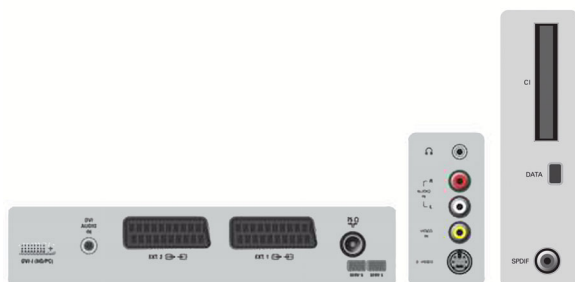

Mottagare/mottagning/överföring

- **Radioband:** Hyperband, S-kanal, UHF, VHF
- **TV system (TV-system):** PAL, Secam
- **Videouppspelning:** NTSC, PAL, Secam
- **Antenningång:** 75 ohm koaxial (IEC75)
- **Mottagarpanel:** PLL
- **Antal förinställda kanaler:** 100
- **DVB:** DVB, markbunden *

Anslutningar

- **Antal SCART-kablar:** 2
- **Ext 1-SCART:** Ljud v/h, CVBS-ingång/utgång, RGB
- **Ext 2 SCART:** Ljud v/h, CVBS-ingång/utgång, S-videoingång
- **Andra anslutningar:** Antenn IEC75, DVI-I, Common Interface
- **Främre anslutningar/sidoanslutningar:** Ljudingång, CVBS-ingång, Hörlur ut, S-videoingång
- **Ljudutgång – digital:** AC3 över S/PDIF (optisk)
- **AV 3:** DVI-I med HDCP, Miniuttag 3,5 mm för ljudingång

Ström

- **Strömförbrukning:** (ej bekräftat) W
- **Strömförbrukning i standby-läge:** < 1 W
- **Omgivande temperatur:** +5/+45 °C
- **Strömtillförsel:** AC 90-240

Storlek

- **Produktvikt:** 18 2 kg
- **Mått (med bas) (B x H x D):** 924 x 550 x 222 mm
- **Lådans mått (B x H x D):** 1000 x 690 x 240 mm
- **Utrustningens mått (B x H x D):** 924 x 511 x 118 mm
- **Vikt inkl. förpackning (i lbs):** 22 6
- **Kabinettets färg:** Silver Frost

Tillbehör

- **Tillbehör:** Nätkabel, Snabbstartguide, Registreringskort, Fjärrkontroll, Bruksanvisning, Batterier för fjärrkontrollen, Bordsställning
- **kablar:** DVI-I- till YPbPr-kabel

Stereo system					Transmission system					
2CS DK	NICAM DK	2CS BG	NICAM I	NICAM LL	PAL BG	PAL D/K	PAL I	SECAM BG	SECAM DK	SECAM LL
•	•	•	•	•	•	•	•	•	•	•