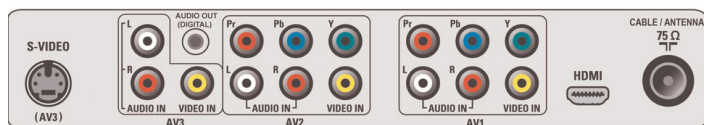

Accesorios

- Accesorios incl.: Soporte para mesa, manual de usuario, Control remoto, Tarjeta de registro, Guía de configuración rápida, Cable de corriente

Fecha de publicación
2019-06-28

Versión: 9.0.13

12 NC: 8670 000 22895
UPC: 6 09585 11130 1