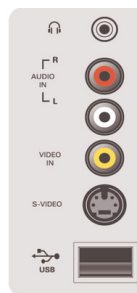

Accesorios

- Accesorios incl.: Soporte para mesa, manual de usuario, Control remoto, Tarjeta de registro, Guía de configuración rápida, Cable de corriente

Fecha de publicación
2019-06-28

Versión: 9.0.13

12 NC: 8670 000 22895
UPC: 6 09585 11130 1