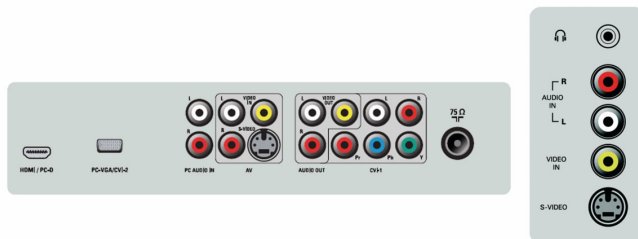

- Bandas del sintonizador: hiperbanda, canal S, UHF, VHF
- Sistema de TV: NTSC, PAL N, PAL M
- Reproducción de video: NTSC, PAL, PAL B/G
- Entrada para antena: Coaxial de 75 ohms (IEC75)
- Pantalla del sintonizador: PLL
- Número de presintonías: 125

Conectividad

- Número de conexiones de AV: 5
- Otras conexiones: Antena IEC75, Sal monitor I/D (Cinch)
- AV 1: YpBpR (2Fh), Entrada I/D de audio
- AV 2: CVBS, S-video, Entrada I/D de audio
- AV 3: entrada PC VGA, YPbPr (2Fh), Entrada I/D de audio
- Conexiones frontales / laterales: Entrada de CVBS, Salida de audífonos, Entrada de S-video, Entrada I/D de audio
- AV 4: HDMI

Potencia

- Consumo de energía: 120 W funcionamiento

- normal W
- Consumo en modo de espera: 1 W <
- Temperatura ambiente: 5 °C a 40 °C
- Alimentación: 100-250 V, 50-60 Hz

Dimensiones

- Peso del producto: 18.9 kg
- Peso del producto (en libras): 40
- Peso con empaque incluido: 22.6 kg
- Dimensiones (con la base) (An x Al x Pr): 924 x 550 x 222 mm
- Color del gabinete: Frente en Silver Frost y Black Deco
- Dimensiones del set (An x Al x Pr): 924 x 511 x 118 mm
- Dimensiones de la caja (An x Al x Pr): 1000 x 690 x 240 mm

Accesorios

- Accesorios incl.: Cable de corriente, Guía de configuración rápida, Tarjeta de registro, Control remoto, manual de usuario, Soporte para mesa, Cable cinch VGA a YPbPr, Baterías para control remoto

Bocinas

- Altavoces integrados: 2

stereo system	transmission system			
	PAL	PAL	NTSC	NTSC
BTSC	M	N	M	N
DBX	O	O	O	O

Fecha de publicación
2022-04-26

Versión: 4.0.5

12 NC: 8670 000 22691
UPC: 0 37849 96209 1

© 2022 Koninklijke Philips N.V.
Todos los derechos reservados.

Las especificaciones quedan sujetas a modificaciones sin previo aviso. Las marcas comerciales son propiedad de Koninklijke Philips N.V. o sus respectivos titulares.

www.philips.com

* Debe evitarse el uso del equipo en un volumen superior a los 85 decibeles, dado que puede ocasionar daños en el sistema auditivo.