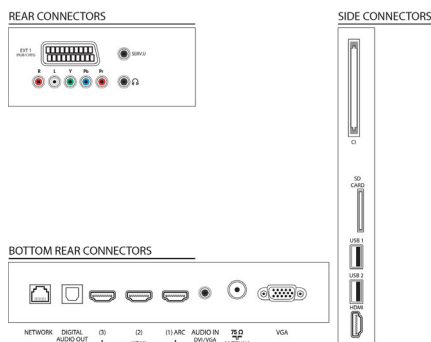

Tuner/ontvangst/transmissie

- Digitale TV: DVB-C MPEG2*, DVB-C MPEG4*, DVB-T MPEG2*, DVB-T MPEG4*, DVB-T2, Freeview HD
- Videoweergave: NTSC, PAL, SECAM

Vermogen

- Netstroom: AC 220 - 240 V 50/60 Hz
- Omgevingstemperatuur: 5 tot 40 °C
- Energieklasse: B

- Europees energielabel (vermogen): 47 W
- Jaarlijks energieverbruik: 69 kWh
- Stroomverbruik in stand-bystand: < 0,15 W
- Functies voor energiebesparing: Aan-uitschakelaar, 0 watt, Timer voor automatisch uitschakelen, Eco-modus, Eco-instellingenmenu, Lichtsensor, Beeld uit (voor radio)
- Aanwezigheid lood: Ja*
- Energieverbruik wanneer uitgeschakeld: < 0,01 W

Afmetingen

- Afmetingen van doos (B x H x D): 954 x 618 x 265 mm
- Afmetingen van set (B x H x D): 773,7 x 513,7 x 40,7 mm
- Afmetingen apparaat (met standaard) (B x H x D): 773,7 x 513,7 x 249,1 mm
- Gewicht van het product: 12,4 kg
- Gewicht (incl. standaard): 18,1 kg
- Compatibele muurbeugel: 200 x 200 mm

Accessoires

- Meegeleverde accessoires: Netsnoer, Afstandsbediening, 2 AAA-batterijen, 2 3D-brillen, 2 tasje met reinigingsdoekjes, Tafelstandaard, Snelstartgids, Marcom-brochure, Gezondheidsgids 3D, Brochure met wettelijk verplichte informatie en veiligheidsgegevens, Garantiekaart, CD met Wi-Fi MediaConnect
- Optionele accessoires: 3D-bril PTA416

Publicatiedatum
2019-06-18

Versie: 9.8.7

12 NC: 8670 000 74362
EAN: 87 12581 59330 8

© 2019 Koninklijke Philips N.V.
Alle rechten voorbehouden.

Specificaties kunnen zonder voorafgaande kennisgeving worden gewijzigd. Handelsmerken zijn het eigendom van Koninklijke Philips N.V. en hun respectieve eigenaren.

www.philips.com

* Net TV: ga naar www.philips.com/smarttv voor meer informatie over het serviceaanbod in uw land.

* Wi-Fi MediaConnect: het afspelen van video's kan door de snelheid van uw PC en de Wi-Fi-bandbreedte worden beïnvloed. Ga voor de minimale en aanbevolen systeemvereisten naar www.philips.com/wifimediconnect. Inhoud wordt na een korte vertraging van enkele seconden weergegeven. Er kunnen kleine afwijkingen in het beeld en geluid optreden.

* Ouders moeten hun kinderen in de gaten houden tijdens het kijken naar 3D en ervoor zorgen dat ze niet te maken krijgen met de ongemakken die hierboven zijn beschreven. 3D kijken wordt niet aanbevolen voor kinderen onder de 6 jaar, omdat hun visuele systeem nog niet volledig is ontwikkeld.

* De TV biedt ondersteuning voor gratis DVB-uitzendingen. Mogelijk worden bepaalde DVB-aanbieders niet ondersteund. Ga voor een recente lijst met aanbieders naar het gedeelte met veelgestelde vragen van de ondersteuningswebsite van Philips. Voor bepaalde aanbieders zijn voorwaarden en een abonnement vereist. Neem voor meer informatie contact op met uw aanbieder.

* EPG voor 8 dagen. Deze service is niet in alle landen beschikbaar.

* Alleen opnemen via USB voor digitale kanalen uit de elektronische programmagids via IPTV (voor bepaalde landen en kanalen zijn mogelijk beperkingen van toepassing), opnamen kunnen worden beperkt door een kopieerbeveiliging (CI+). Een internetverbinding is vereist.

* Energieverbruik in kWh per jaar, op basis van het stroomverbruik van de televisie als deze 4 uur per dag, 365 dagen per jaar is ingeschakeld. Het werkelijke energieverbruik hangt af van hoe de televisie wordt gebruikt.

* Deze televisie bevat lood in bepaalde onderdelen of componenten waarvoor geen alternatieve technologie bestaat, in overeenstemming met bestaande vrijstellingsclausules van de RoHS-richtlijn.

* USB-toetsenbord en -muis worden ondersteund via software-update