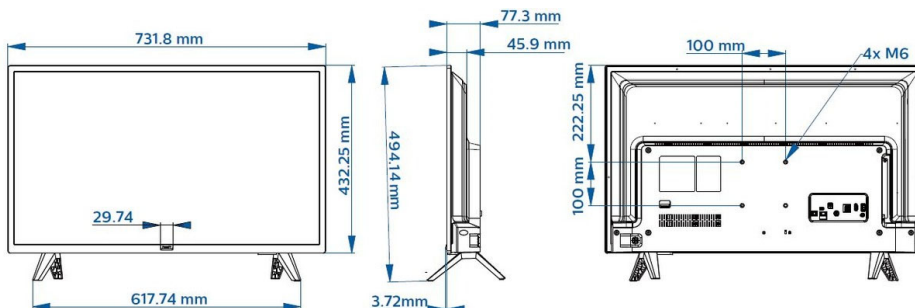

Mål

- Mål på apparat (B x H x D): 732 x 432 x 77 millimeter
- Mål for apparat med stativ (B x H x D): 732 x 494 x 179 millimeter
- Produktvekt: 4,6 kg
- Produktvekt (+stativ): 4,7 kg
- Veggfeste-kompatibel: 100 x 100 mm