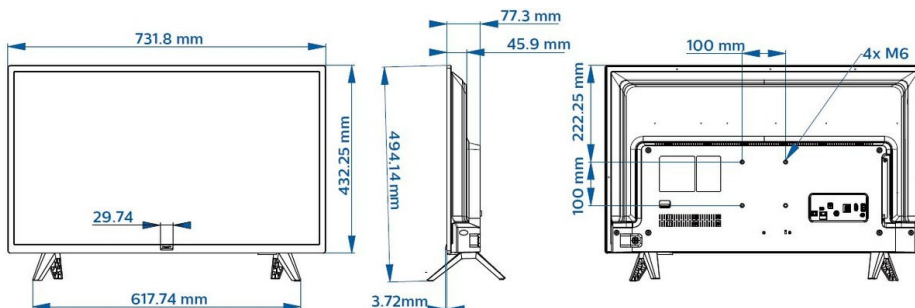

Dimensions

- Dimensions de l'appareil (l x h x p): 732 x 432 x 77 millimètre
- Dimensions de l'appareil (support inclus) (l x h x p): 732 x 494 x 179 millimètre
- Poids du produit: 4,6 kg
- Poids du produit (support compris): 4,7 kg
- Compatible avec un montage mural: 100 x 100 mm