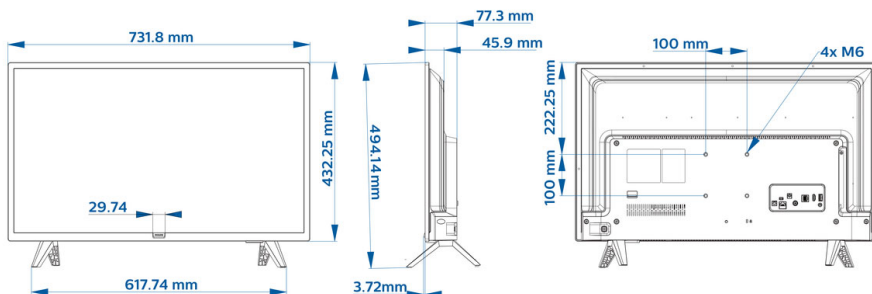

Afmetingen

- Afmetingen van set (B x H x D): 732 x 432 x 77 mm
- Afmetingen apparaat (met standaard) (B x H x D): 732 x 494 x 179 mm
- Gewicht van het product: 4,6 kg
- Gewicht (incl. standaard): 4,7 kg
- Compatibel met VESA-wandmontagesysteem: 100 x 100 mm, M6