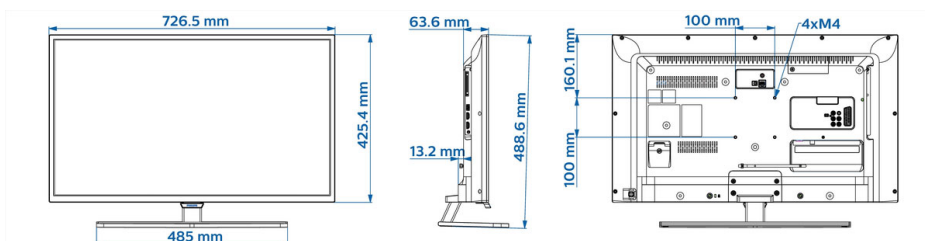

Размеры

- Размеры корпуса (Ш x В x Г): 727 x 425 x 64/77 миллиметра
- Размеры устройства с подставкой (Ш x В x Г): 727 x 489 x 179 миллиметра
- Вес продукта: 5 кг
- Вес изделия с подставкой: 6,3 кг
- Совместимое настенное крепление VESA: M4, 100 x 100 мм