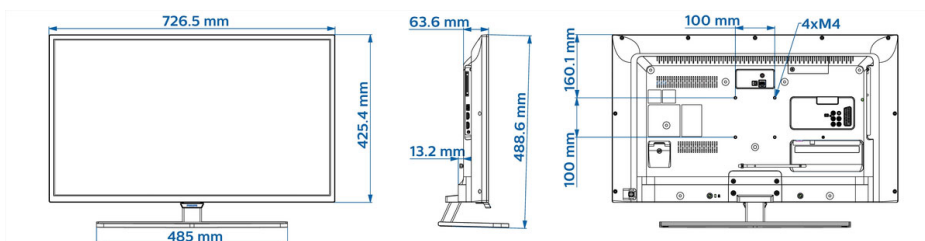

## Mitat

- Laitteen mitat (L x K x S): 727 x 425 x 64/77 mm
- Laitteen mitat jalustan kanssa (L x K x S): 727 x 489 x 179 mm
- Laitteen paino: 5 kg
- Tuotteen paino (+jalusta): 6,3 kg
- Sopii VESA-seinäkiinnitykseen: M4, 100 x 100 mm