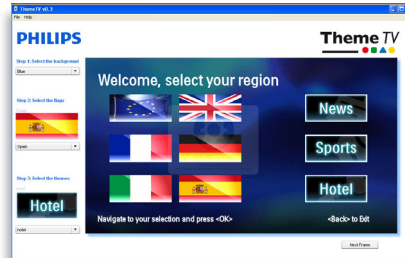

Repere

Serial Xpress Protocol (SXP)

Televizorul poate fi conectat la decodoare și set-top boxuri produse de majoritatea furnizorilor de sisteme interactive, prin Serial Xpress Protocol (SXP).

Clonare inițială instantanee

Pentru a instala inițial televizoarele, Clonarea inițială instantanee vă va economisi 3-5 minute pentru fiecare televizor pur și simplu deoarece fișierele de pe USB sunt citite și copiate automat pe televizor fără a mai fi necesară utilizarea meniului televizorului. Clonarea inițială instantanee vă permite să reduceți semnificativ timpul și costul pentru instalare.

VSecure

Pentru a prezenta oaspeților conținut HD premium, sunt necesare precauții stricte de securitate a conținutului de la producătorul conținutului. Philips a dezvoltat o soluție totală pentru securitatea conținutului HD în hoteluri, constând din VSecure pentru protecția conținutului HD și din NexGuard pentru filigranare HD.

Hotel Scenea

Hotel Scenea vă permite să selectați și să memorați pe televizor imagini care pot fi afișate ca și canal de pornire sau de informații.

Panou de conectivitate integrat

Panoul de conectivitate integrat le permite oaspeților dvs. să își conecteze perfect

dispozitivele personale la televizorul dvs., fără a fi necesar niciun panou de conectivitate extern.

Theme TV

Theme TV oferă o interfață de utilizator avansată, care dă oaspeților oportunitatea de a naviga în meniul pentru oaspeți, pentru a găsi ușor canalele din țara lor, știri și informații despre hotel, fără a fi necesar un sistem de divertisment interactiv.

Compatibil MyChoice

MyChoice oferă un mod simplu și ieftin de a le oferi oaspeților dvs. canale TV premium. În același timp asigură un flux de venit suplimentar care vă permite să vă recuperați investiția inițială în televizor.

Buton verde

Cu butonul verde oaspeții au posibilitatea de a economisi chiar și mai multă energie pe televizor optând pentru o iluminare mai puternică din spate sau oprind ecranul atunci când ascultă la radio. Un alt mod de a reduce

costul de funcționare al hotelului implicând oaspeții în mod direct.

Afișaj pentru ceas integrat

Afișajul pentru ceas integrat, care funcționează și ca alarmă de trezire, elimină necesitatea investiției într-un ceas suplimentar care să înmulțească numărul cablurilor din încăpere.

Design ecologic

Viabilitatea este parte integrantă din concepția Philips asupra activităților sale. Televizoarele Philips sunt proiectate și produse conform principiilor noastre de Design Ecologic orientate către minimizarea impactului general asupra mediului, prin diminuarea consumului de energie, îndepărtarea substanțelor periculoase, micșorarea greutateii, ambalarea mai eficientă și gradul sporit de reciclare. De asemenea, televizoarele Philips au o carcasă specială, confecționată dintr-un material ignifug. Testele independente realizate de pompieri au arătat că, în timp ce televizoarele pot intensifica uneori incendiile provocate de surse externe, televizoarele Philips nu contribuie la propagarea acestora.

EPG și listă de canale avansate

EPG-ul și lista de canale atractive includ butoane intuitive cu grafică de ghidare clară, pentru găsirea ușoară a canalelor preferate.