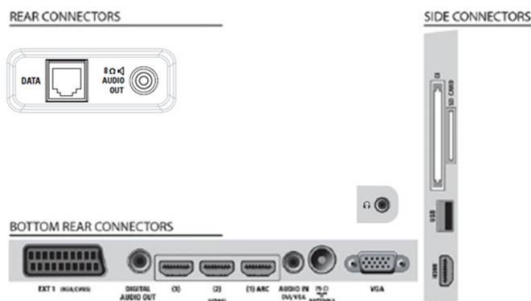

Asistență medicală

- Control: Telecomandă multifuncțională
- Confort: Ieșire căști, Difuzor principal independent mut
- Siguranță: Clasa II izolație dublă

Aplicații multimedia

- Conexiuni multimedia: USB
- Formate de redare: MP3, Imagini statice JPEG, Fișiere prezentare (.alb)
- Formate de redare video: H264/MPEG-4 AVC

Alimentare

- Sursă de alimentare rețea: 220 - 240 V, 50/60 Hz
- Consum (tipic): 70 W
- Temperatură ambiantă: 5° C - 40° C

Specificații pentru protecția mediului

- Siguranță: Carcasă ignifugă
- Consum redus în regim standby
- SmartPower Eco

Dimensiuni

- Dimensiuni set (L x Î x A): 795,6 x 508,4 x 93 mm
- Dimensiuni set cu stativ (L x Î x A): 795,6 x 557,6 x 221,4 mm
- Dimensiuni carcasă (L x Î x A): 1000 x 610 x 160 mm
- Greutate produs: 8,35 kg
- Greutate produs (+ stativ): 10 kg
- Sistem de montare compatibil VESA: 200 x 200 mm

Accesorii

- Accesorii incluse: Telecomandă, Baterii pentru telecomandă, Cablu de alimentare, Suport pentru masă, Certificat de garanție
- Accesorii opționale: Configurare 22AV8573/00 de la distanță, Suport de perete (inclinabil) 22AV3200/10

Data apariției 2012-10-12

Versiune: 2.0.5

12 NC: 8670 000 75942
EAN: 87 12581 60242 0

© 2012 Koninklijke Philips Electronics N.V.
Toate drepturile rezervate.

Specificațiile pot fi modificate fără preaviz. Mărcile comerciale sunt proprietatea Koninklijke Philips Electronics N.V. sau a deținătorilor lor legali.

www.philips.com