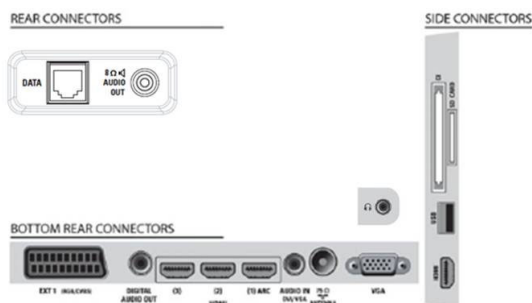

Saúde

- Comando: Telecomando multi-dispositivos
- Funcionalidades: Saída de auscultador, Anulação de som do altifalante principal independente
- Segurança: Isolamento duplo de Classe II

Aplicações multimédia

- Ligações multimédia: USB
- Formatos de reprodução: MP3, Fotografias JPEG, Ficheiros de Slideshow (.alb)
- Formatos de reprodução de vídeo: H264/MPEG-4 AVC

Alimentação

- Alimentação eléctrica: 220-240V, 50/60Hz
- Consumo de energia (típico): 70 W
- Temperatura ambiente: De 5 °C a 40 °C

Especificações ecológ.

- Segurança: Estrutura com retardador de chamas
- Baixo consumo em modo de standby
- SmartPower Eco

Dimensões

- Dimensões do conjunto (L x A x P): 795,6 x 508,4 x 93 mm
- Dimensões da unidade com suporte (L x A x P): 795,6 x 557,6 x 221,4 mm
- Dimensões da caixa (L x A x P): 1000 x 610 x 160 mm
- Peso do produto: 8,35 kg
- Peso do produto (+suporte): 10 kg
- Compatível com suporte de parede VESA: 200 x 200 mm

Acessórios

- Acessórios incluídos: Telecomando, Pilhas para telecomando, Cabo de alimentação, Suporte para mesa, Folheto de Garantia
- Acessórios opcionais: Telecomando de configuração 22AV8573/00, Montagem na parede (inclinação) 22AV3200/10

Data de publicação
2012-10-12

Versão: 2.0.5

12 NC: 8670 000 75942
EAN: 87 12581 60242 0

© 2012 Koninklijke Philips Electronics N.V.
Todos os direitos reservados.

Todas as especificações estão sujeitas a alterações sem aviso prévio. As marcas comerciais são propriedade de Koninklijke Philips Electronics N.V. ou dos respectivos detentores.

www.philips.com