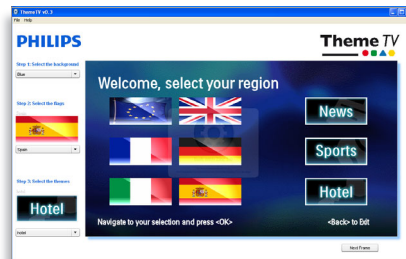

Destques

Protocolo Serial Xpress (SXP)

O televisor pode ser ligado a descodificadores externos e a set-top boxes dos principais fornecedores de sistemas interactivos, através do protocolo Serial Xpress (SXP).

Clonagem inicial instantânea

Para as instalações iniciais de televisores, a Clonagem inicial instantânea poupar-lhe-á 3 a 5 minutos por televisor, visto que os ficheiros USB são lidos automaticamente e copiados para o televisor sem ter de voltar a utilizar o menu do televisor. A Clonagem inicial instantânea permite-lhe reduzir significativamente o tempo e os custos da instalação.

VSecure

Para apresentar conteúdos de alta qualidade em HD aos nossos clientes, é necessária uma elevada protecção de conteúdos da respectiva indústria. A Philips desenvolveu uma solução completa para protecção de conteúdos HD em hotéis - o VSecure para protecção de conteúdos HD e o NexGuard para marcação legal de conteúdos HD.

Hotel Scenea

O Hotel Scenea permite-lhe seleccionar e guardar uma imagem no televisor que pode ser apresentada ao ligar o televisor ou como canal informativo.

Painel de conectividade integrado

O painel de conectividade integrado permite que os seus clientes liguem facilmente os seus

dispositivos pessoais ao seu televisor sem necessitar de um painel de conectividade externo.

Televisor temático

O televisor temático disponibiliza uma avançada interface do utilizador que permite aos seus clientes navegar no menu de clientes para encontrar facilmente os canais do seu próprio país, as notícias e informações do hotel sem necessitar de um sistema de entretenimento interactivo.

Compatível com MyChoice

O MyChoice disponibiliza uma forma simples e económica para oferecer aos seus clientes canais de TV premium. Em simultâneo, este proporciona um fluxo de lucros adicional que permite a recuperação do investimento inicial no televisor.

Botão ecológico

Com o botão ecológico, os clientes têm a possibilidade de poupar ainda mais energia no televisor, seleccionando uma maior redução da intensidade da retroiluminação ou desligando o ecrã enquanto ouve rádio. Outra forma para

reduzir os custos de funcionamento do hotel, enquanto envolve os clientes directamente.

Visor do relógio integrado

A apresentação do relógio integrada, que também é um despertador, elimina a necessidade e os gastos de um relógio adicional com cabos e ligações no quarto.

Design amigo do ambiente

A sustentabilidade é parte integrante da filosofia comercial da Philips. Os televisores são concebidos e produzidos de acordo com os princípios do EcoDesign com vista a minimizar o impacto ambiental através de um menor consumo de energia, não utilização de substâncias perigosas, menor peso, embalagens mais eficientes e melhor capacidade de reciclagem. Os televisores Philips integram ainda um revestimento com material retardador de chamas. Testes independentes realizados por serviços de emergência demonstraram que, por vezes, os televisores contribuem para a intensificação de incêndios provocados por fontes externas — ao passo que os televisores da Philips não contribuem para as chamas.

Lista avançada do EPG e de canais

A lista atractiva do EPG e de canais inclui botões intuitivos com grafismos de orientação perceptíveis para encontrar facilmente os seus canais preferidos.