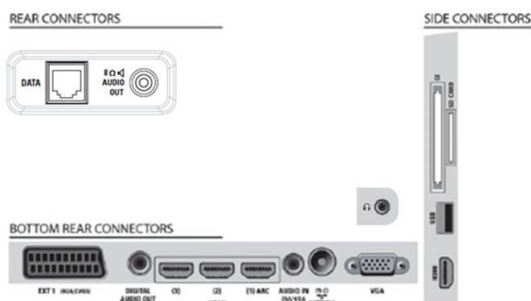

Gesundheitsfürsorge

- Steuerung: Mehrfach-Fernbedienung, Steuerung durch Infrarot-Link
- Komfort: Kopfhörer-Ausgang, Unabhängige Stummuschaltung der Hauptlautsprecher
- Sicherheit: Doppelte Isolierung (Klasse II)

Multimedia-Anwendungen

- Multimedia-Anschlüsse: USB
- Wiedergabeformate: MP3, JPEG-Standbilder, Diashowdateien (.alb)
- Videowiedergabeformate: H264/MPEG-4 (AVC)

Leistung

- Netzstrom: 220-240 V, 50/60 Hz
- Energieverbrauch (normal): 82 W
- Umgebungstemperatur: 5 °C bis 40 °C
- Jährlicher Energieverbrauch: 77 kWh
- Quecksilbergehalt: 35 mg
- Bleihaltig: Ja*
- Standby-Stromverbrauch: 0,22 W

Umweltspezifikationen

- Sicherheit: Schwer entflammables Gehäuse
- Energiesparmodus
- SmartPower Eco

Abmessungen

- Abmessungen Gerät (B x H x T): 800 x 534,8 x 87 mm
- Abmessungen Gerät inkl. Fuß (B x H x T): 800 x 593 x 220 mm
- Abmessungen Box (B x H x T): 980 x 635 x 197 mm
- Produktgewicht: 10,2 kg
- Produktgewicht (+ Ständer): 11,6 kg
- VESA-kompatible Wandhalterung: 200 x 200 mm
- Gewicht (inkl. Verpackung): 14,6 kg

Zubehör

- Mitgeliefertes Zubehör: Fernbedienung, Batterien für Fernbedienung, Netzkabel, Design Tischfuß, Garantiekarte
- Optionales Zubehör: Wandhalterung (neigbar) 22AV3200/10, Installations-Fernbedienung 22AV8573/00

Ausstellungsdatum
2014-02-18

Version: 8.1.4

12 NC: 8670 000 63048
EAN: 87 12581 54356 3

© 2014 Koninklijke Philips N.V.
Alle Rechte vorbehalten.

Technische Daten können ohne vorherige Ankündigung geändert werden. Die Marken sind Eigentum von Koninklijke Philips N.V. oder der jeweiligen Firmen.

www.philips.com

* Der jährliche Energieverbrauch wird über den durchschnittlichen Stromverbrauch für 4 Stunden pro Tag bei 365 Tagen pro Jahr berechnet.

* Einige Komponenten dieses Fernsehers, bei denen technologisch keine Alternative besteht, enthalten Blei. Dies entspricht der geltenden Ausnahmeregelung der RoHS-Richtlinie.

* Durchschnittlicher Stromverbrauch bei Betrieb entsprechend IEC62087 Ed. 2.