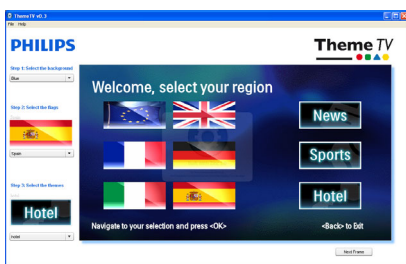

Theme TV

Theme TV bietet eine erweiterte Benutzeroberfläche, mit der Ihre Gäste im Gastmenü navigieren können, um die Sender Ihres Landes, Nachrichten und Hotelinformationen ganz einfach zu finden, ohne dazu ein interaktives Entertainment-System zu benötigen.