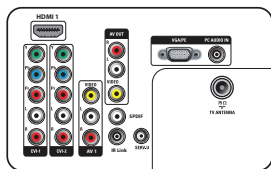

连接

- AV 1: 音频 L/R 输入, YPbPr
- AV 2: 音频 L/R 输入, YPbPr
- 其它接口: 显示器输出、CVBS、L/R (cinch), 计算机输入 VGA + 音频 L/R 输入, S/PDIF 输出 (同轴)
- 前接 / 侧接: 音频 L/R 输入, CVBS 输入, 耳机输出, HDMI v1.3
- HDMI 1: HDMI v1.3
- EasyLink (HDMI-CEC): 单键式播放, 系统待机
- AV 3: 音频 L/R 输入, CVBS 输入
- 连通性增强: 快速红外循环, 串行 Xpress 接口

附件

- 随附的附件: 用户手册, 遥控器, 电源线, 遥控

- 器电池, 桌架, 快速入门指南
- 可选配件: 设置远程 RC2573GR

环保规格

- 安全: 防燃外壳

Rear connectors

Side

发行日期 2009-12-21