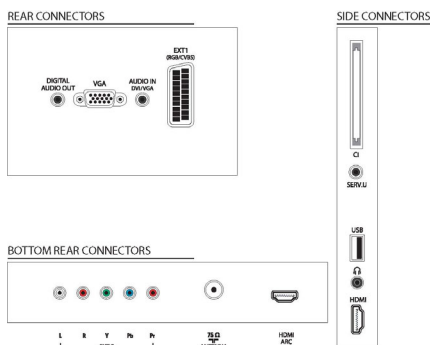

Zdravotní péče

- Ovládání: Dálkový ovladač pro více přístrojů
- Pohodlí: Výstup pro sluchátka, Nezávislé ztlumení hlavního reproduktoru
- Bezpečnost: Dvojitá izolace třídy II

Multimediální aplikace

- Multimediální připojení: USB
- Formáty přehrávání: MP3, Fotografie JPEG
- Formáty přehrávání videa: H264/MPEG-4 AVC, MPEG-1, MPEG-2, MPEG-4

Spotřeba

- Napájení ze sítě: 220-240V, 50/60 Hz
- Okolní teplota: 5 °C až 35 °C
- Průměrná roční spotřeba: 105 kWh
- Přítomnost olova: Ano*
- Spotřeba elektrické energie (typická): 80 W

Ekologické specifikace

- Bezpečnost: Kryt omezující oheň
- Pohotovostní režim s nízkou spotřebou: Ano
- SmartPower Eco: Ano

Rozměry

- Rozměry sady (Š x V x H): 795,6 x 508,4 x 93 mm
- Rozměry přístroje se stojanem (Š x V x H): 795,6 x 557,6 x 221,4 mm
- Rozměry krabice (Š x V x H): 1000 x 610 x 160 mm
- Hmotnost výrobku: 8,35 kg
- Hmotnost výrobku (+ podstavec): 10 kg
- Hmotnost včetně balení: 12,7 kg
- Kompatibilní s montáží na stěnu VESA: 200 x 200 mm

Příslušenství

- Dodávané příslušenství: Dálkový ovladač, Baterie pro dálkový ovladač, Napájecí kabel, Stojan na nábytek, Záruční list
- Volitelné příslušenství: Dálkový ovladač pro nastavení 22AV8573/00, Montáž na stěnu (náklon) 22AV3200/10

Datum vydání 2012-10-11

Verze: 3.0.5

12 NC: 8670 000 75937
EAN: 87 12581 60238 3

© 2012 Koninklijke Philips Electronics N.V.
Všechna práva vyhrazena.

Údaje mohou být změněny bez předchozího varování.
Ochranné známky jsou majetkem Koninklijke Philips Electronics N.V. nebo jejich příslušných vlastníků.

www.philips.com