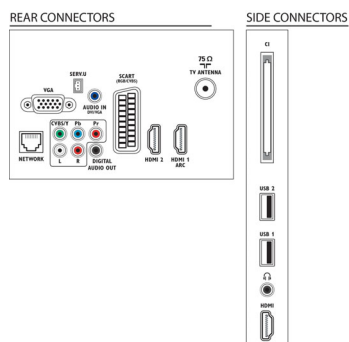

- Цифровое ТВ: DVB-C MPEG2*, DVB-T MPEG2*, DVB-T MPEG4*, DVB-C MPEG4*
- Воспроизведение видео: NTSC, PAL, SECAM

Питание

- Электропитание: 220-240 В, 50 Гц
- Температура окружающей среды: 5 °C – 35 °C
- Маркировка класса энергоэффективности: A
- Энергопотребление в режиме ожидания: < 0,3 Вт
- Функции энергосбережения: Режим Эко, Отключение изображения (для радио)
- Энергопотребление в выключенном состоянии:

- < 0,3 Вт
- Потребление электроэнергии в год: 55 кВт/ч
- Энергопотребление (в обычном режиме): 38 Вт

Размеры

- Размеры комплекта (Ш x В x Г): 970 x 555 x 160 мм
- Размеры корпуса (Ш x В x Г): 752,2 x 461,6 x 46,4 мм
- Размеры устройства с подставкой (Ш x В x Г): 752,2 x 501,3 x 185 мм
- Вес продукта: 8,7 кг
- Вес изделия с подставкой: 10,2 кг
- Вес, включая упаковку: 12,7 кг
- Совместимое крепление на стену: регулируемое, 200 x 100 мм

Аксессуары

- Входящие в комплект аксессуары: Шнур питания, Пульт ДУ, Настольная подставка, Гарантийный талон, Батарейки для пульта ДУ
- Дополнительные аксессуары: Установочный ПДУ 22AV8573/00, Настенный кронштейн (регулируемый) 22AV3100/10

Экохарактеристики

- Энергоэкономичный режим ожидания: Да

Здравоохранение

- Управление: Многофункциональный пульт дистанционного управления
- Функции управления: Выход для наушников, Независимое отключение звука основного динамика
- Безопасность: Двойная изоляция Класс II

Громкоговорители

- Встроенные АС: 2

Дата выпуска 2019-07-19

Версия: 4.1.3

12 NC: 8670 000 92976
EAN: 87 12581 65375 0

© 2019 Koninklijke Philips N.V.
Все права защищены.

Характеристики могут меняться без предварительного уведомления. Торговые марки являются собственностью Koninklijke Philips N.V. или соответствующих владельцев.

www.philips.com