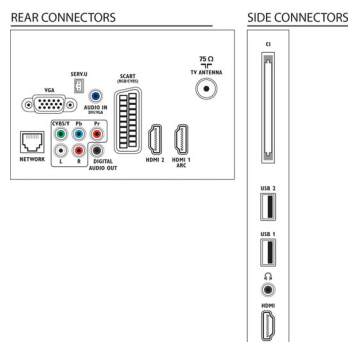

Viritin/vastaanotto/signaalinsiirto

- Digitaalitelevisio: DVB-C MPEG2*, DVB-T MPEG2*, DVB-T MPEG4*, DVB-C MPEG4*
- Videotoisto: NTSC, PAL, SECAM

Virta

- Verkkovirta: 220-240 V, 50 Hz
- Ympäristön lämpötila: 5–35 °C
- Energiatehokkuusluokka: A
- Virrankulutus valmiustilassa: <0,3 W
- Virransäästöominaisuudet: Eco-tila, Kuvanmykistys (radio)
- Virrankulutus laitteen ollessa sammutettuna: <0,3 W
- Vuosittainen energiankulutus: 55 kWh
- Virrankulutus (tyypillinen): 38 W

Mitat

- Laatikon mitat (L x K x S): 970 x 555 x 160 mm
- Laitteen mitat (L x K x S): 752,2 x 461,6 x 46,4 mm
- Laitteen mitat jalustan kanssa (L x K x S): 752,2 x 501,3 x 185 mm
- Tuotteen paino: 8,7 kg

- Tuotteen paino (+jalusta): 10,2 kg
- Paino pakattuna: 12,7 kg
- Yhteensopiva seinäteline: säädettävä 200 x 100 mm

Lisätarvikkeet

- Mukana tulevat lisätarvikkeet: Virtajohto, Kaukosäädin, Pöytäjalusta, Takuuvihko, Kaukosäätimen paristot
- Lisätarvikkeet: Kaukosäädin 22AV8573/00, Seinäkiinnitys (kallistus) 22AV3100/10

Green-sarjan tekniset tiedot

- Virransäästötila: KYLLÄ

Terveydenhoitoala

- Ohjaus: Monitoimikaukosäädin
- Käytön mukavuus: Kuulokelähtö, Riippumaton pääkaiuttimien mykistys
- Turvallisuus: Kaksoiseristys II-luokka

Kaiuttimet

- Sisäiset kaiuttimet: 2

Julkaisupäivä 2013-01-30

Versio: 4.1.3

12 NC: 8670 000 92976
EAN: 87 12581 65375 0

© 2013 Koninklijke Philips Electronics N.V.
Kaikki oikeudet pidätetään.

Tiedot voivat muuttua ilman erillistä ilmoitusta.
Tavaramerkit ovat Koninklijke Philips Electronics N.V:n tai omistajiensa omaisuutta.

www.philips.com