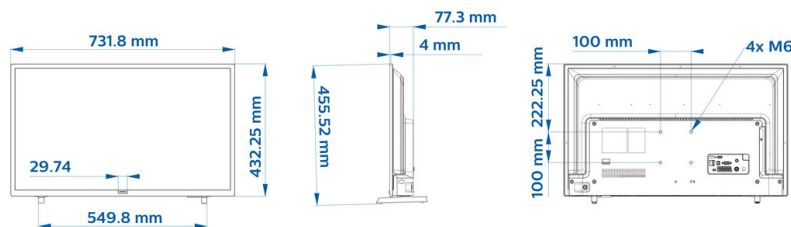

GIF

- Podporované rozlišení videa na USB: až 1920 x 1080p / 60 Hz

Příslušenství

- Obsahuje: Stožan s okrajem, 2x baterie AAA, Napájecí kabel, Záruční list, Brožura s právními a bezpečnostními informacemi, Dálkový ovladač 22AV1904A/12
- Volitelné: Jednoduchý dálkový ovladač 22AV1601B/12, Dálkový ovladač pro zdravotní péči 22AV1604B/12, Dálkový ovladač pro instalaci 22AV9574A/12

Rozměry

- Rozměry sady (Š x V x H): 732 x 432 x 77 mm
- Rozměry přístroje se stojanem (Š x V x H): 732 x 455 x 166 mm
- Hmotnost výrobku: 4,6 kg
- Hmotnost výrobku (+ podstavec): 4,7 kg
- Kompatibilní s montáží na stěnu VESA: 100 x 100 mm, M6