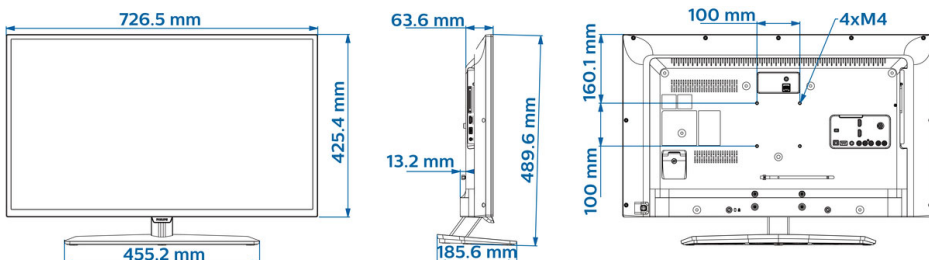

Размеры

- Размеры корпуса (Ш x В x Г): 727 x 425 x 64/77 мм
- Размеры устройства с подставкой (Ш x В x Г): 727 x 490 x 186 мм
- Вес продукта: 5 кг
- Вес изделия с подставкой: 5,7 кг
- Совместимое настенное крепление VESA: M4, 100 x 100 мм