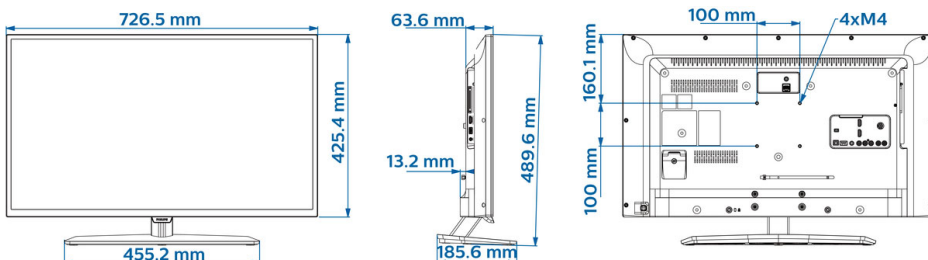

## Dimenzije

- Dimenzije naprave (Š x V x G): 727 x 425 x 64/77 mm
- Dimenzije naprave s stoljalom (Š x V x G): 727 x 490 x 186 mm
- Teža izdelka: 5 kg
- Teža izdelka (s stoljalom): 5,7 kg
- Združljivo s standardom VESA za stenske nosilce: M4, 100 x 100 mm