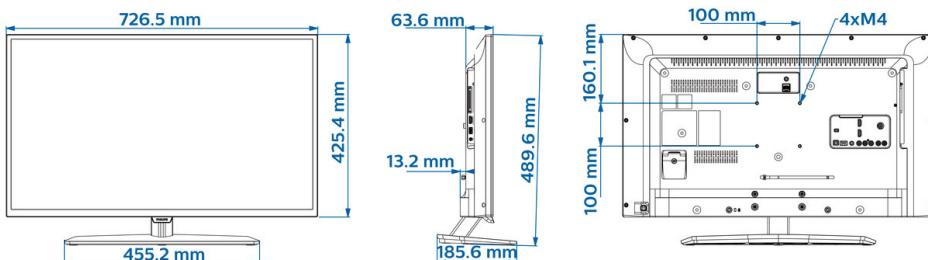

Afmetingen

- Afmetingen van set (B x H x D): 727 x 425 x 64 / 77 mm
- Afmetingen apparaat (met standaard) (B x H x D): 727 x 490 x 186 mm
- Gewicht van het product: 5 kg
- Gewicht (incl. standaard): 5,7 kg
- Compatibel met VESA-wandmontagesysteem: M4, 100 x 100 mm