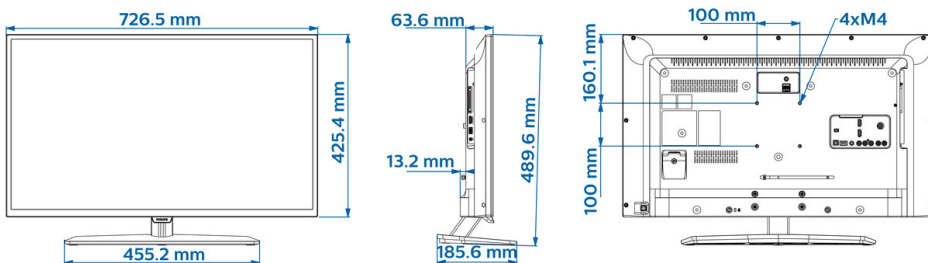

Izmēri

- Komplekta izmēri (W x H x D): 727 x 425 x 64/77 mm
- Komplekta izmēri ar statni (W x H x D): 727 x 490 x 186 mm
- Produkta svars: 5 kg
- Produkta svars (+ statīvs): 5,7 kg
- Saderīgs ar VESA sienas stiprinājumu: M4, 100 x 100 mm