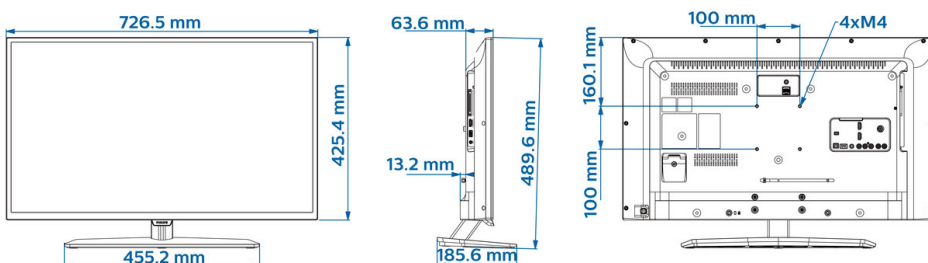

### Abmessungen

- Abmessungen Gerät (B x H x T): 727 x 425 x 64/77 mm
- Abmessungen Gerät inkl. Fuß (B x H x T): 727 x 490 x 186 mm
- Produktgewicht: 5 kg
- Produktgewicht (+ Ständer): 5,7 kg
- VESA-kompatible Wandhalterung: M4, 100 x 100 mm