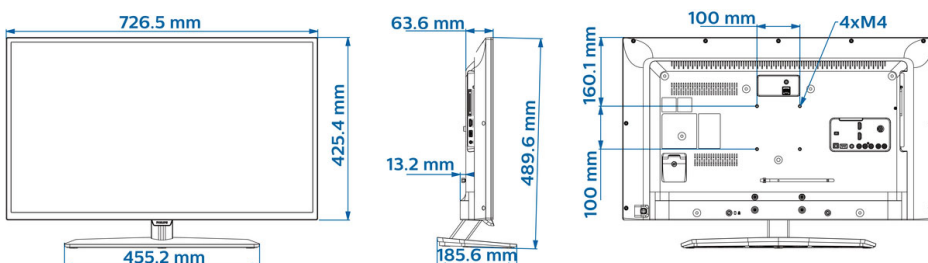

## Rozměry

- Rozměry sady (Š x V x H): 727 x 425 x 64/77 mm
- Rozměry přístroje se stojanem (Š x V x H): 727 x 490 x 186 mm
- Hmotnost výrobku: 5 kg
- Hmotnost výrobku (+ podstavec): 5,7 kg
- Kompatibilní s montáží na stěnu VESA: M4, 100 x 100 mm