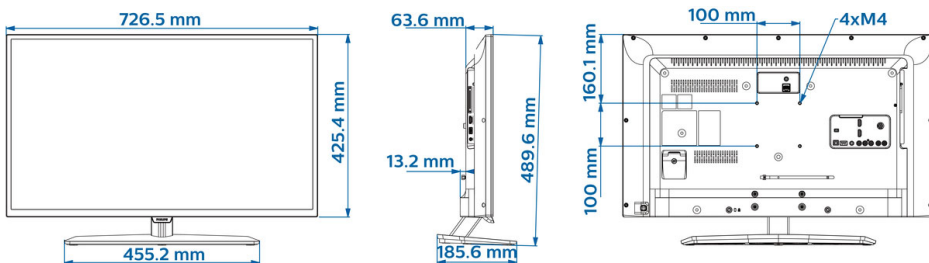

Размери

- Габарити на апарата (Ш x В x Д): 727 x 425 x 64/77 mm
- Габарити на апарата със стойката (Ш x В x Д): 727 x 490 x 186 mm
- Тегло на изделието: 5 кг
- Тегло на изделието (със стойката): 5,7 кг
- Съвместим с VESA конзола за стена: M4, 100 x 100 mm