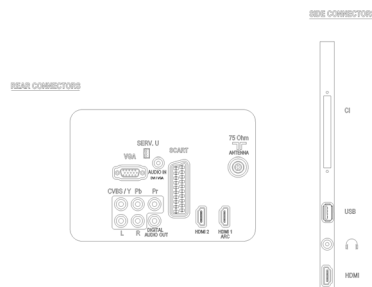

Terveystenhoitoala

- Ohjaus: Monitoimikaukosäädin
- Käytön mukavuus: Kuulokelähtö, Riippumaton pääkaiuttimen mykistys
- Turvallisuus: Kaksoiseristys II-luokka

Multimediasovellukset

- Multimedialiitännät: USB
- Toistettavat videotiedostot: H264/MPEG-4 AVC, MPEG-1, MPEG-2, Säiliötiedostomuodot: AVI, MKV, MPEG-4, WMV9/VC1

- Toistettavat musiikkitiedostot: AAC, MP3
- Toistettavat kuvatiedostot: JPEG

Virta

- Verkkovirta: 220-240 V, 50/60 Hz
- EU:n energiatehokkuusmerkintä: 37 W
- Energiatohokkuusluokka: A
- Vuosittainen energiankulutus: 55 kWh
- Virrankulutus valmiustilassa: alle 0,3 W
- Ympäristön lämpötila: 5–35 °C
- Virransäästöominaisuudet: Eco-tila, Kuvanmykistys (radio)

Green-sarjan tekniset tiedot

- Turvallisuus: Paloturvallinen kotelo
- Virransäästötila: KYLLÄ
- SmartPower Eco: KYLLÄ

Mitat

- Laitteen mitat (L x K x S): 745,2 x 462,7 x 58,0 mm
- Laitteen mitat jalustan kanssa (L x K x S): 745,2 x 505,7 x 188,9 mm
- Laatikon mitat (L x K x S): 809 x 580 x 128 mm
- Tuotteen paino: 7,7 kg
- Tuotteen paino (+jalusta): 9,05 kg
- Paino pakattuna: 11 kg
- Sopii VESA-seinäkiinnitykseen: 200 x 100 mm

Lisätarvikkeet

- Mukana tulevat lisätarvikkeet: Kaukosäädin, Kaukosäätimen paristot, Virtajohto, Pöytäjalusta, Takuuvihko
- Lisätarvikkeet: Kaukosäädin 22AV8573/00

Julkaisupäivä 2013-04-18

Versio: 4.2.3

12 NC: 8670 000 91925
EAN: 87 12581 65058 2

© 2013 Koninklijke Philips Electronics N.V.
Kaikki oikeudet pidätetään.

Tiedot voivat muuttua ilman erillistä ilmoitusta.
Tavaramerkit ovat Koninklijke Philips Electronics N.V:n tai omistajiensa omaisuutta.

www.philips.com