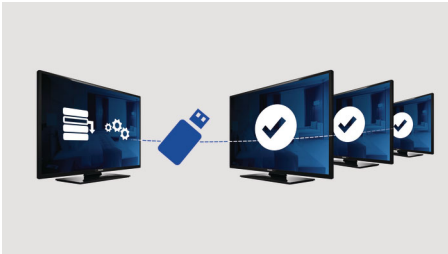

PHILIPS

Besonderheiten

Willkommenseite

Eine Willkommenseite wird jedes Mal angezeigt, wenn der Fernseher eingeschaltet wird. Die Willkommenseite kann bei der Installation mit einem Begrüßungsbild im PNG-Format einfach angepasst und individuell gestaltet werden.

USB-Klonen

Bietet die Möglichkeit, alle Programm- und Sendereinstellungen eines Fernsehers einfach und in weniger als einer Minute auf andere Fernseher zu übertragen. Mit dieser Funktion kann eine Übereinstimmung der Einstellungen verschiedener Fernseher garantiert werden,

USB (Fotos, Musik, Video)

Gemeinsam genießen. Verbinden Sie Ihren USB-Speicherstick, Ihre Digitalkamera, Ihren MP3-Player oder andere Multimediageräte mit dem USB-Anschluss Ihres Fernsehers, um Fotos, Videos und Musik bequem über den benutzerfreundlichen Bildschirm-Browser zu genießen.