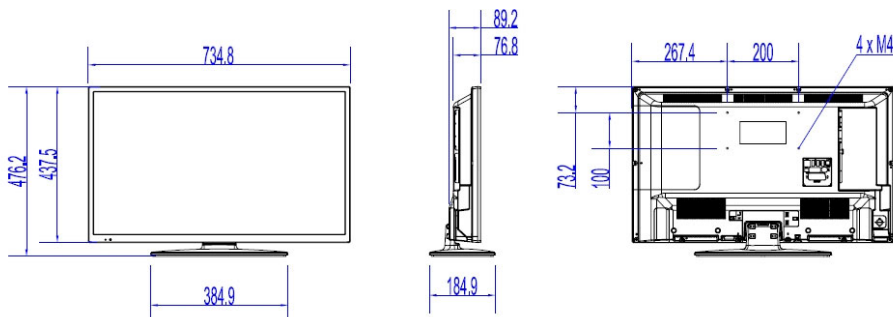

Abmessungen

- Abmessungen Gerät (B x H x T): 735 x 438 x 77/89 mm
- Abmessungen Gerät inkl. Fuß (B x H x T): 735 x 476 x 185 mm
- Produktgewicht: 5,1 kg
- Produktgewicht (+ Ständer): 5,6 kg
- VESA-kompatible Wandhalterung: M4, 200 x 100 mm