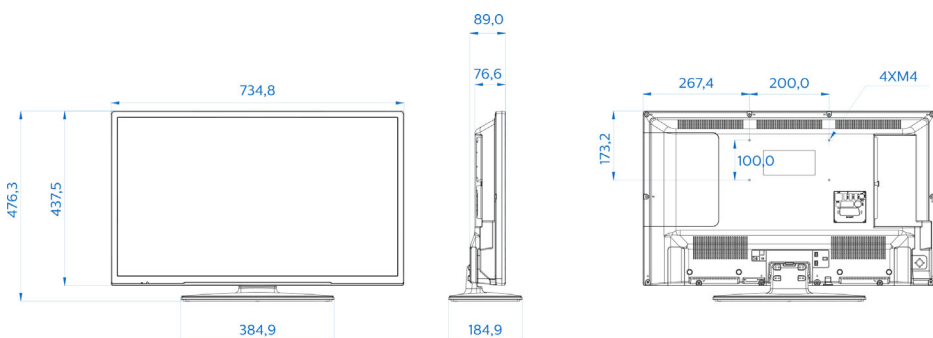

Bolnišnične funkcije

- Upravljanje: Enotni daljinski upravljalnik
- Priročnost: Izhod za slušalke

Večpredstavnost

- Večpredstavnostne povezave: USB
- Podprti formati videoposnetkov: Datoteke: AVI, MKV, Formati: H.264/MPEG4 AVC, MPEG1, MPEG2, MPEG4, HEVC, TS
- Podprti formati podnapisov: SRT, SSA SUB, ASS, SMI, TXT
- Podprti glasbeni formati: MP3, AAC, WAV, WMA (v2 do v9.2)
- Podprti slikovni formati: BMP, JPG, PNG
- Podprta ločljivost na USB-ju: do 1920 x 1080p pri 30 Hz

Dodatna oprema

- Priloženo: Daljinski upravljalnik 22AV1407A/12, 2 x baterija AAA, Namizno stojalo, Garancijski list, Brošura s pravnimi in varnostnimi informacijami
- Izbirno: Nastavitve RC 22AV9573A

Napajanje

- Omrežno napajanje: AC 220–240 V; 50–60 Hz
- Razred na energetske oznaki: A+
- Moč na energetske oznaki EU: 31 W
- Letna poraba energije: 45 kWh
- Poraba energije v stanju pripravljenosti: < 0,3 W

Datum izdaje 2017-03-27

Različica: 1.0.1

12 NC: 8670 001 37964
EAN: 87 18863 00936 9

© 2017 Koninklijke Philips N.V.
Vse pravice pridržane.

Specifikacije se lahko spremenijo brez predhodnega obvestila. Blagovne znamke so v lasti podjetja Koninklijke Philips N.V. ali drugih lastnikov.

www.philips.com

- Funkcije varčevanja z energijo: Način Eco
- Temperatura okolja: 5 °C do 45 °C

Dimenzije

- Dimenzije naprave (Š x V x G): 735 x 438 x 77 / 89 mm
- Dimenzije naprave s stojalom (Š x V x G): 735 x 476 x 185 mm
- Teža izdelka: 5,1 kg
- Teža izdelka (s stojalom): 5,6 kg
- Združljivo s standardom VESA za stenske nosilce: M4, 200 x 100 mm

* Razpoložljivost funkcij je odvisna od možnosti, izbranih z integratorjem.

* Tipična poraba energije v stanju delovanja, izmerjena skladno s standardom IEC62087 Ed 2. Dejanska poraba energije je odvisna od načina uporabe televizorja.

* Ta televizor vsebuje svinec samo v določenih delih ali komponentah, kjer uporaba druge snovi ni mogoča v skladu s obstoječimi izjemami direktive RoHS.