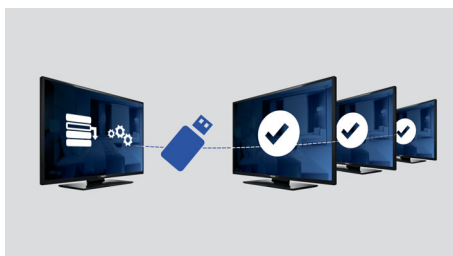

Klonowanie ustawień przez złącze USB

Umożliwia proste kopiowanie wszystkich zaprogramowanych kanałów i ustawień z jednego telewizora do innych w czasie krótszym niż 1 minuta. Funkcja ta zapewnia jednakowe ustawienia w różnych telewizorach oraz znacznie skraca czas i koszty instalacji.

Tryb więzienia

Ten telewizor hotelowy jest wyposażony w funkcję trybu więzienia w celu kontrolowania komunikacji. Ten zaawansowany tryb zabezpieczający wyłącza niektóre ustawienia niewymagane przez instytucje penitencjarne, np. telegazetę, elektroniczny przewodnik telewizyjny, napisy i porty USB.