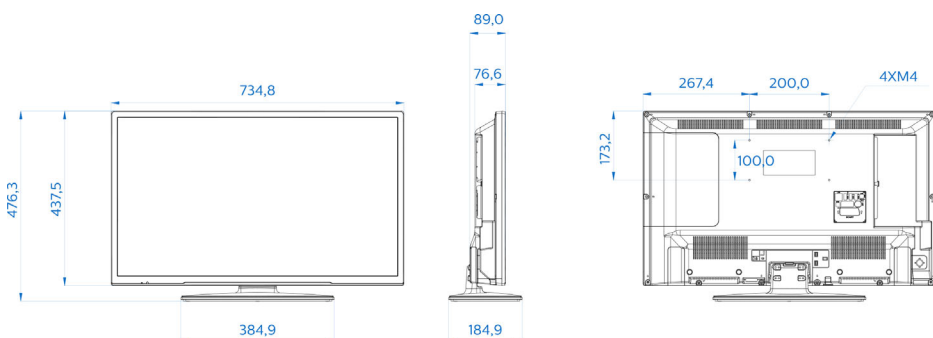

### Wymiary

- Wymiary zestawu (szer. x wys. x gł.): 735 x 438 x 77/89 mm
- Wymiary zestawu z podstawą (szer. x wys. x gł.): 735 x 476 x 185 mm
- Waga produktu: 5,1 kg
- Waga produktu (z podstawą): 5,6 kg
- Uchwyt ścienny zgodny ze standardem VESA: M4, 200 x 100 mm