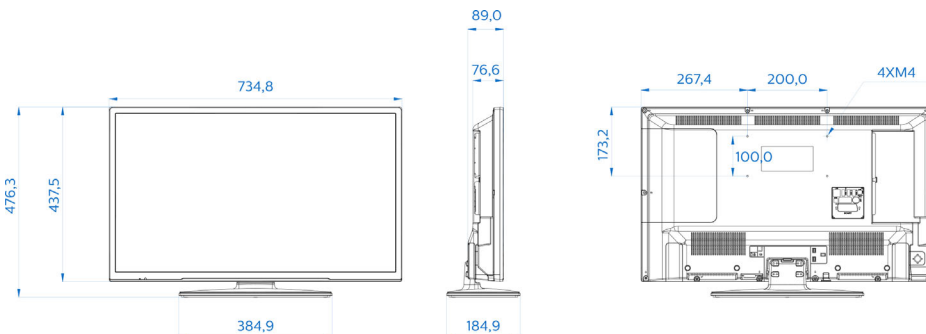

Especificaciones

Imagen / pantalla

- Pantalla: TV LED HD
- Tamaño diagonal de pantalla: 32 pulgadas / 80 cm
- Relación de aspecto: 16:9
- Resolución de panel: 1366 x 768 p
- Brillo: 300 cd/m²
- Ángulo de visualización: 178° (H) / 178° (V)

Accesorios

- Incluidos: Control remoto 22AV1407A/12, 2 pilas AAA, Soporte de mesa, Folleto de garantía, Folleto legal y de seguridad
- Opcional: Control remoto de configuración 22AV9573A

Energía

- Alimentación: CA 220-240 V, 50-60 Hz
- Clase de consumo energético: A+
- Alimentación de etiqueta energética de la UE: 31 W
- Consumo de energía anual: 45 kW h

- Consumo de energía en modo de espera: < 0,3 W
- Funciones de ahorro de energía: Modo ecológico
- Temperatura ambiente: 5° C a 45° C

Dimensiones

- Dimensiones del set (An x Al x Pr): 735 x 438 x 77/89 mm
- Dimensiones del aparato con soporte (An x Al x Pr): 735 x 476 x 185 mm
- Peso del producto: 5,1 kg
- Peso del producto (+ soporte): 5,6 kg
- Compatible con el montaje en pared VESA: M4, 200 x 100 mm