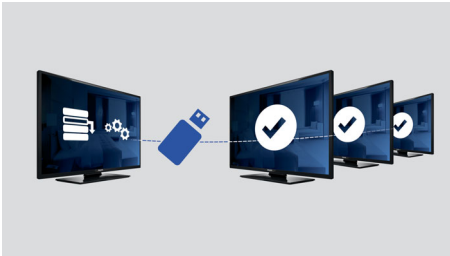

Clonación USB

Ofrece la posibilidad de copiar fácilmente toda la configuración de programación de un televisor a otros televisores en menos de un minuto. Esta función garantiza uniformidad

entre televisores y reduce significativamente el tiempo y coste de la instalación.

PrisonMode

Para controlar las comunicaciones, los televisores de hostelería incluyen la función PrisonMode, un modo de seguridad avanzado que desactiva ciertos ajustes innecesarios, como teletexto, guías electrónicas de programación, subtítulos y puertos USB.