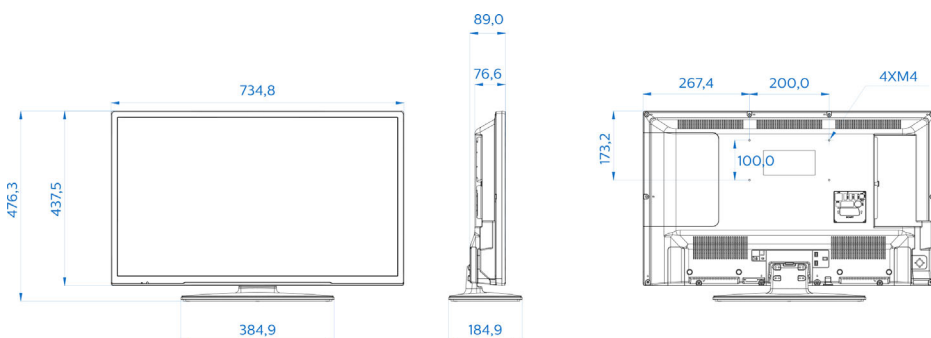

Slimnīcas funkcijas

- Vadība: Multi tālvadība
- Lietošanas komforts: Austiņu izeja

Multivide

- Multivides savienojumi: USB
- Video atskaņošanas atbalsts: Konteineri: AVI, MKV, Formāti: H.264/MPEG4 AVC, MPEG1, MPEG2, MPEG4, HEVC, TS
- Atbalstītie subtitru formāti: SRT, SSA SUB, ASS, SMI, TXT
- Atbalstītie mūzikas formāti: MP3, AAC, WAV, WMA (no v2 līdz v9.2)
- Atbalstītie attēla formāti: BMP, JPG, PNG
- Atb. video izšķirtspēja USB: līdz 1920x1080p@30Hz

Piederumi

- Iekļauts: Tālvadības pults 22AV1407A/12, 2 gab. AAA baterijas, Galda statīvs, Garantijas brošūra, Juridiskā informācija un drošības brošūra
- Papildus: RC 22AV9573A iestatīšana

Strāvas padeve

- Elektrotīkla strāva: Maiņstrāva 220-240 V, 50-60 Hz
- Energoefektivitātes klase: A+
- ES energoefektivitātes marķējums, jauda: 31 W
- Gada enerģijas patēriņš: 45 kWh
- Enerģijas patēriņš gaidstāves režīmā: < 0,3 W

Izlaides datums
2017-03-29

Versija: 1.0.1

12 NC: 8670 001 37964
EAN: 87 18863 00936 9

© 2017 Koninklijke Philips N.V.
Visas tiesības patur autors.

Specifikācijas var tikt mainītas bez paziņojuma. Preču zīmes ir Koninklijke Philips N.V. vai to attiecīgu īpašnieku īpašums.

www.philips.com

- Enerģijas taupīšanas funkcijas: ECO režīms
- Apkārtējā temperatūra: no 5 °C līdz 45 °C

Izmēri

- Komplekta izmēri (W x H x D): 735 x 438 x 77/89 mm
- Komplekta izmēri ar statni (W x H x D): 735 x 476 x 185 mm
- Produkta svars: 5,1 kg
- Produkta svars (+ statīvs): 5,6 kg
- Saderīgs ar VESA sienas stiprinājumu: M4, 200 x 100 mm

* Funkciju pieejamība ir atkarīga no izvēlēta uzstādījuma.

* Standarta enerģijas patēriņš ieslēgtā režīmā, mērīts atbilstoši IEC62087 2. izd. Faktiskais enerģijas patēriņš būs atkarīgs no televizora lietojuma.

* Šis televizors satur svinu tikai noteiktās daļās vai komponentos, kam nepastāv tehnoloģiskas alternatīvas, saskaņā ar esošajiem iezēmumiem RoHS direktīvas ietvaros.