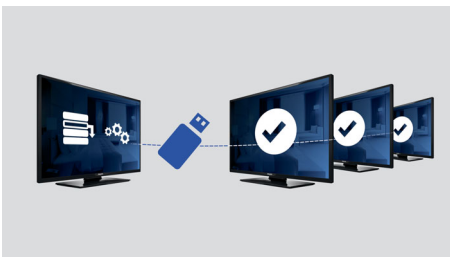

USB klonēšana

Nodrošina iespēju viegli kopēt visus programmēšanas un kanālu programmēšanas iestatījumus no viena televizora citos televizoros ātrāk kā vienas minūtes laikā.

Funkcija nodrošina identiskus iestatījumus visos televizoros un būtiski samazina instalēšanas laiku un izmaksas.

Cietuma režīms

Sakaru kontrolēšanas nolūkā šim viesnīcas televizoram ir atsevišķs cietuma režīma iestatījums. Šis uzlabotais drošības režīms izslēdz noteiktus iestatījumus, kas nav nepieciešami noteiktajai auditorijai, piemēram, teletekstu, elektronisko pārraižu programmu, subtitrus un USB portus.