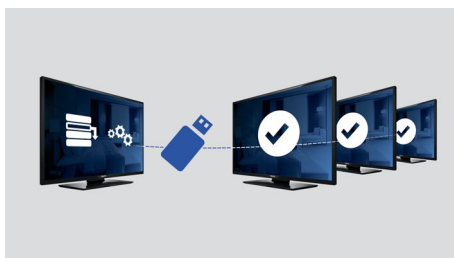

Klonowanie ustawień przez złącze USB

Umożliwia proste kopiowanie wszystkich zaprogramowanych kanałów i ustawień z

jednego telewizora do innych w czasie krótszym niż 1 minuta. Funkcja ta zapewnia jednakowe ustawienia w różnych telewizorach oraz znacznie skraca czas i koszty instalacji.

Tryb więzienia

Ten telewizor hotelowy jest wyposażony w funkcję trybu więzienia w celu kontrolowania komunikacji. Ten zaawansowany tryb zabezpieczający wyłącza niektóre ustawienia niewymagane przez instytucje penitencjarne, np. telegazetę, elektroniczny przewodnik telewizyjny, napisy i porty USB.