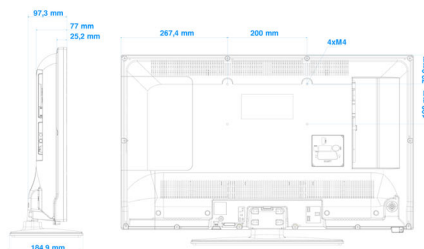

### Wymiary

- Wymiary zestawu (szer. x wys. x gł.):

- 735 x 438 x 77/97 mm
- Wymiary zestawu z podstawą (szer. x wys. x gł.): 735 x 476 x 185 mm
- Waga produktu: 5,2 kg
- Waga produktu (z podstawą): 5,7 kg
- Uchwyt ścienny zgodny ze standardem VESA: 200 x 100 mm, M4