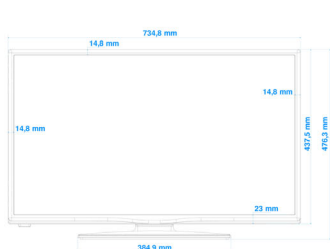

### Wymiary

- Wymiary zestawu (szer. x wys. x gł.):

- 735 x 438 x 77/97 mm
- Wymiary zestawu z podstawą (szer. x wys. x gł.): 735 x 476 x 185 mm
- Waga produktu: 5,2 kg
- Waga produktu (z podstawą): 5,7 kg
- Uchwyt ścienny zgodny ze standardem VESA: 200 x 100 mm, M4