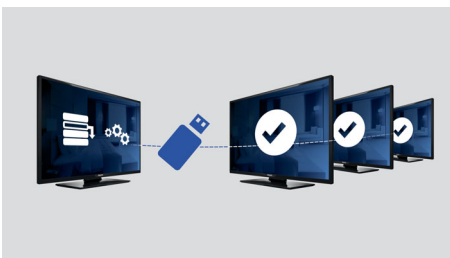

USB-Klonen

Bietet die Möglichkeit, alle Programm- und Sendereinstellungen eines Fernsehers einfach

und in weniger als einer Minute auf andere Fernseher zu übertragen. Mit dieser Funktion kann eine Übereinstimmung der Einstellungen verschiedener Fernseher garantiert werden, wodurch der Zeit- und Kostenaufwand für die Installation verkürzt wird.

Gefängnismodus

Um die Kommunikationsmöglichkeiten kontrollieren zu können, bietet dieser Hotel-Fernseher einen speziellen Gefängnismodus. Dieser erweiterte Sicherheitsmodus deaktiviert bestimmte Funktionen, die in Justizvollzugsanstalten nicht benötigt werden, wie z. B. Videotext, EPG, Untertitel und USB-Anschlüsse.