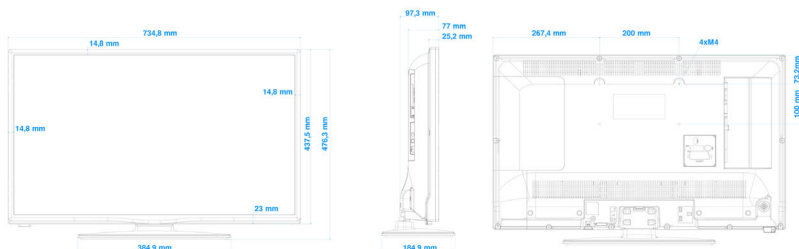

Abmessungen

- Abmessungen Gerät (B x H x T): 735 x 438 x 77/97 mm

Ausstellungsdatum
2016-12-07

Version: 1.0.1

12 NC: 8670 001 34416
EAN: 87 18863 00703 7

© 2016 Koninklijke Philips N.V.
Alle Rechte vorbehalten.

Technische Daten können ohne vorherige Ankündigung geändert werden. Die Marken sind Eigentum von Koninklijke Philips N.V. oder der jeweiligen Firmen.

www.philips.com

- Abmessungen Gerät inkl. Fuß (B x H x T): 735 x 476 x 185 mm
- Produktgewicht: 5,2 kg
- Produktgewicht (+ Ständer): 5,7 kg
- VESA-kompatible Wandhalterung: 200 x 100 mm, M4