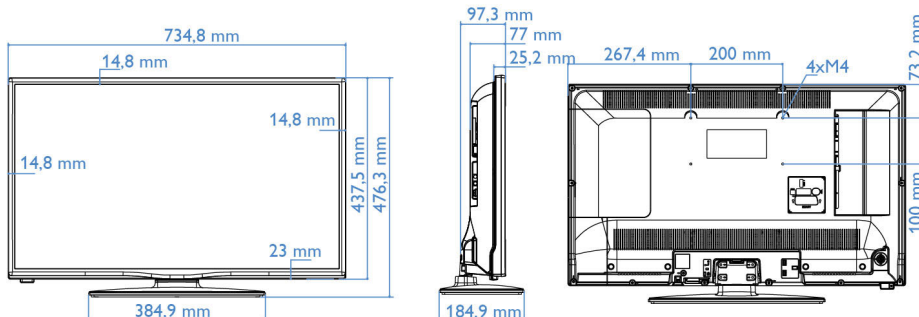

Afmetingen

- Afmetingen van set (B x H x D): 735 x 438 x 77/97 mm
- Afmetingen apparaat (met standaard) (B x H x D):

Publicatiedatum
2015-11-16

Versie: 3.0.1

12 NC: 8670 001 24909
EAN: 87 18863 00388 6

© 2015 Koninklijke Philips N.V.
Alle rechten voorbehouden.