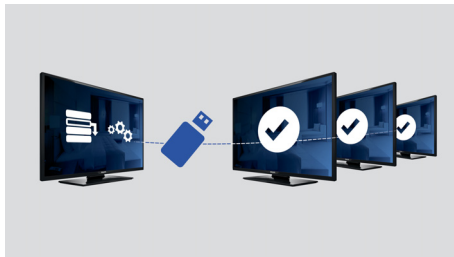

Napredne hotelske funkcije in možnost nadgradnje

- Čudovite slike s tehnologijo LED ob nizki porabi energije
- Kloniranje vseh nastavitev prek povezave USB za hitro namestitev
- USB za predvajanje večpredstavnostnih vsebin
- Vgrajena priključitvena plošča
- Nizka poraba energije
- Omejitev glasnosti
- Zaklepanje menija za namestitev
- Pozdravna stran na zaslonu
- Zaklepanje stranskih gumbov

A

PHILIPS

Značilnosti

Kloniranje prek povezave USB

Omogoča enostavno kopiranje vseh nastavitvev programov in kanalov med televizorji v manj kot minuti. Ta funkcija omogoča enake nastavitve različnih televizorjev in znatno zniža čas in stroške namestitve.

Omejitev glasnosti

S to funkcijo določite razpon glasnosti, ki je dovoljen pri televizorju, da preprečite previsoko glasnost in motenje gostov v sosednjih sobah.

Zaklepanje menija za namestitvev

Preprečuje nepooblaščen dostop do namestitve in konfiguracijskih nastavitvev, kar gostom zagotavlja priročno uporabo in preprečuje nepotrebne stroške zaradi programiranja.

Priročnost

- Enostavna namestitvev: Automatic Tuning System (ATS), Automatic Channel Install (ACI), Samodejno poimenovanje programov, Autostore, Kloniranje nastavitvev televizorja prek povezave USB, Zaklepanje menija za namestitvev, Dostop do varnostnega menija
- Enostavna uporaba: Samodejno uravnavanje glasnosti (AVL), Prikaz na zaslonu, Seznam programov, Nadzor s strani, 1 seznam analognih in digitalnih kanalov