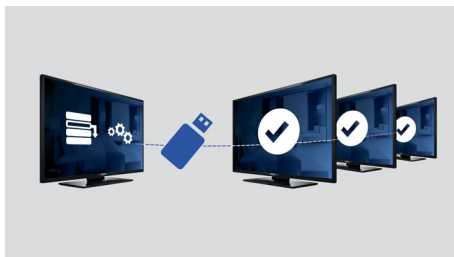

Zaawansowane funkcje hotelowe i możliwość rozbudowy

- Wspaniałe obrazy na ekranie LED przy niskim poborze mocy
- Klonowanie wszystkich ustawień przez złącze USB zapewnia szybką instalację
- Złącze USB umożliwia odtwarzanie multimedialnych
- Zintegrowany panel połączeń
- Niskie zużycie energii
- Ograniczenie głośności
- Blokowanie menu instalacyjnego
- Strona powitalna na ekranie
- Blokowanie bocznego panelu sterowania

A

PHILIPS

Zalety

Klonowanie ustawień przez złącze USB

Umożliwia proste kopiowanie wszystkich zaprogramowanych kanałów i ustawień z jednego telewizora do innych w czasie krótszym niż 1 minuta. Funkcja ta zapewnia jednakowe ustawienia w różnych telewizorach oraz znacznie skraca czas i koszty instalacji.

Ograniczenie głośności

Funkcja ta określa zakres głośności, w jakim może działać telewizor, uniemożliwiając tym samym nadmierne zwiększenie głośności, które mogłoby przeszkadzać osobom znajdującym się w sąsiadujących pomieszczeniach.

wysoką jasnością, niesamowitym kontrastem, ostrością i żywymi kolorami.

USB (zdjęcia, muzyka, filmy)

Podłącz nośnik pamięci USB, aparat cyfrowy, odtwarzacz MP3 lub inne urządzenie multimedialne do złącza USB z boku telewizora, aby oglądać zdjęcia i filmy oraz słuchać muzyki, korzystając z łatwej w obsłudze ekranowej przeglądarki.