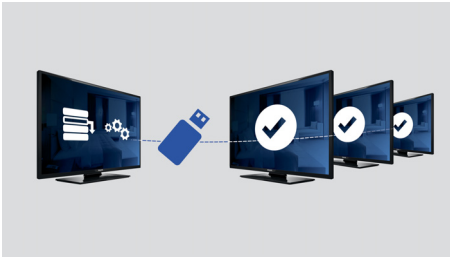

Izceltie produkti

USB klonēšana

Nodrošina iespēju viegli kopēt visus programmēšanas un kanālu programmēšanas iestatījumus no viena televizora citos televizoros ātrāk kā vienas minūtes laikā. Funkcija nodrošina identiskus iestatījumus visos televizoros un būtiski samazina instalēšanas laiku un izmaksas.

Skaļuma ierobežošana

Šī funkcija nosaka skaļuma diapazonu, kādā televizors var darboties, novēršot pārāk ekstrēmus skaļuma iestatījumus, lai netraucētu blakus istabu iemītniekiem.

Instalēšanas izvēlnes bloķēšana

Novērš neautorizētu piekļuvi instalācijas un konfigurācijas iestatījumiem, nodrošinot viesiem maksimālas ērtības un samazinot liekas izmaksas par pārprogrammēšanu.

Mazs enerģijas patēriņš

Philips televizori ir izstrādāti, lai mazinātu enerģijas patēriņu. Šādi tiks samazināta ne vien ietekme uz vidi, bet arī samazinātas lietošanas izmaksas.

Integrēts pievienošanas panelis

Integrēts pievienošanas panelis sniedz jūsu viesiem iespēju viegli pievienot personīgās ierīces pie televizora bez ārēja pievienošanas paneļa.

gaismas diode

Šajā televizorā iestrādātās vismodernākās gaismas diožu apgaismojuma tehnoloģijas apvieno pievilcīgu minimālisma stila dizainu un izcilu attēlu kvalitāti, kā arī savā kategorijā viszemāko enerģijas patēriņu. Papildus tam gaismas diožu apgaismojuma tehnoloģijā netiek izmantoti bīstami materiāli. Tādēļ, izmantojot gaismas diožu fona apgaismojumu, varat

izbaudīt zemu enerģijas patēriņu, neticamu spilgtumu, kontrastu, asumu un košas krāsas.