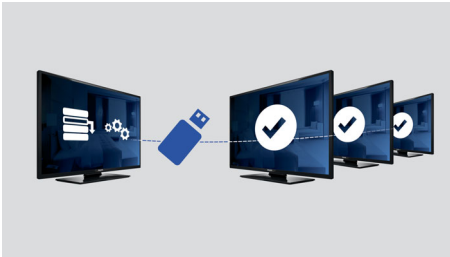

Funktioner

USB-kloning

Gör det möjligt att enkelt kopiera alla programmerings- och kanalprogrammeringsinställningar från en TV till andra på mindre än en minut. Funktionen säkerställer enhetlighet mellan TV-apparater och minskar installationstiden och -kostnaderna betydligt.

Volymbegränsning

Med den här funktionen kan du ställa in vilket volymintervall som ska tillåtas för TV:n. På så sätt förhindrar du överdrivna volymjusteringar och undviker att grannarna störs.

Låsning av installationsmenyn

Förhindrar obehörig åtkomst till installations- och konfigurationsinställningar, för att ge maximal bekvämlighet till gäster och förhindra onödiga kostnader för omprogrammering.

Låg strömförbrukning

Philips TV-apparater är designade för att minimera strömförbrukningen. Det minskar inte bara miljöpåverkan utan sänker även driftskostnaderna.

Integrerad anslutningspanel

Med den integrerade anslutningspanelen kan dina gäster sömlöst ansluta sina personliga enheter till din TV utan någon extern anslutningspanel.

LED

Den avancerade LED-tekniken i den här TV:n kombinerar en iögonfallande, minimalistisk design med otrolig bildkvalitet och lägsta möjliga strömförbrukning i sin klass. Dessutom innehåller LED-tekniken inte några miljöfarliga material. Med LED-bakgrundsbelysning kan du därför njuta av låg strömförbrukning, hög ljusstyrka, otrolig kontrast samt levande färger.