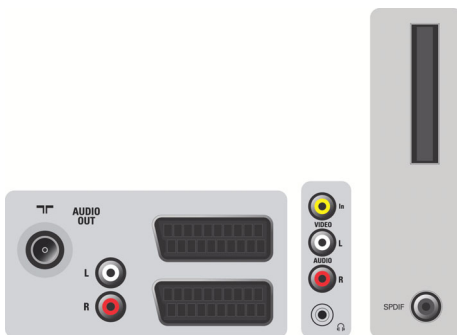

Crystal Clear III

Crystal Clear III kombinerar en rad förbättringar som ger en bättre bild. Förbättringarna innefattar ett 2D-kamfilter, dynamisk kontrast, blå och grön färgförbättring, så att du får de mest verklighetstroga färgerna.

Pulse Killer Chip-krets

Elektriska störningar neutraliseras med hjälp av en inbyggd Pulse Killer Chip-krets

Inbyggd digital-TV-mottagare

Med hjälp av den inbyggda DVB-T-mottagaren kan du titta på och spela in marksänd digital-TV. Den digitala videosignalen konverteras inte till en analog vilket medför att den höga bildkvaliteten kan behållas.

Virtual Dolby-surroundljud

Virtual Dolby Surround är en teknik för förstärkning av surroundljudseffekter. Du får känslan av Dolby Prologic utan att behöva extra bakhögtalare. Tittarupplevelsen blir betydligt mer engagerande.

Titta analogt, spela in digitalt

Lättanvända gränssnittsmenyer

Elektronisk programguide, 7 dagar

I programguiden får du en lista med programinformation för de kommande 7 dagarna.

10 sidor Smart Text

Text-TV är ett vanligt system som sänds ut av de flesta operatörer. Funktionen med 10 sidors minne ger dig snabb åtkomst vid sidbyte.

Common Interface-fack

Uttag för CAM-kort som avkodar betal-TV-tjänster

Stereo system					Transmission system					
2CS DK	NICAM DK	2CS BG	NICAM I	NICAM LL'	PAL BG	PAL D/K	PAL I	SECAM BG	SECAM DK	SECAM LL'
•	•	•	•	•	•	•	•	•	•	•

Publiceringsdatum
2006-11-02

Version: 20.0

12 NC: 8670 000 20235
EAN: 87 10895 84506 9

Specifikationerna kan ändras utan föregående meddelande.

Alla varumärken tillhör Koninklijke Philips Electronics N.V. eller sina respektive ägare.

© 2006 Koninklijke Philips Electronics N.V.

Med ensamrätt.

www.philips.com