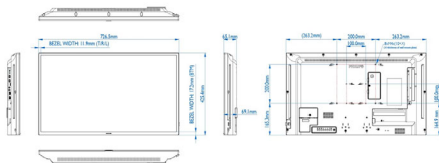

ビデオ形式

解像度	リフレッシュレート
1080i	50, 60 Hz
576i	50 Hz
576p	50 Hz
480p	60 Hz
480i	60 Hz

1080p	50, 60 Hz
720p	50, 60 Hz

質量/寸法

- セットのサイズ (W x H x D):
  726.5 x 425.4 x 65.1 (ウォールマウントを含む) / 69.1 (AC を含む) mm
- セットのサイズ (インチ) (W x H x D):
  28.60 x 16.75 x 2.56 インチ (ウォールマウント) / 2.72 (AC を含む) インチ
- ベゼル幅 : 11.9 mm (上部/左側/右側)、17.2 mm (底部)
- 本体重量 (ポンド) : 12.57 ポンド
- 本体重量 : 5.7 kg
- ウォールマウント : 100 (横) x 100 (縦) mm / 200 (横) x 200 (縦) mm、M4

利便性

- 取付 : 横 (24/7) , 縦 (24/7)
- キーボードコントロール : 非表示, ロック可能
- 信号ループスルー : RS232, IR ループスルー, DisplayPort, HDMI
- ネットワーク制御 : RJ45, RS232
- 省エネ機能 : SmartPower
- スクリーンセーバー機能 : ピクセルシフト、低輝度

電源

- スタンバイ消費電力 : 0.5 W
- 主電源 : 100 ~ 240 VAC、50 ~ 60 Hz
- 消費電力 (標準値) : 40 W
- 消費 (最大) : 75 W
- エネルギーラベルクラス : G

動作条件

- 動作温度範囲 : 0 ~ 40 °C
- 保管温度範囲 : -20 ~ 60 °C
- 高度 : 0 ~ 3000 m
- MTBF : 50,000 時間
- 動作相対湿度範囲 : 20 ~ 80%RH (結露なし)
- 保管相対湿度範囲 : 20 ~ 80%RH (結露なし)

サウンド

- 内蔵スピーカー : 2 x 10 W RMS

アクセサリ

- 付属アクセサリ : クイックスタートガイド, RS232 ケーブル, AC 電源コード, HDMI ケーブル, リモートコントロール & 単 4 形電池

- スタンド : BM05911 (オプション)
- 付属アクセサリ : フィリップスロゴ (x1) , RS232 デイジーチェーンケーブル, ネジ, USB カバー (x1)

マルチメディアアプリケーション

- USB 再生オーディオ : AAC, HEAAC, MPEG
- USB 再生画像 : BMP, JPEG, PNG
- USB 再生ビデオ : MPEG, H.263, H.264, H.265, VP8

その他

- 画面の表示言語 : 英語, フランス語, ドイツ語, スペイン語, ポーランド語, トルコ語, ロシア語, イタリア語, 簡体字中国語, 繁体字中国語, アラビア語, 日本語, デンマーク語, オランダ語, フィンランド語, ノルウェー語, ポルトガル語, スウェーデン語
- 規制認可 : CE, CCC, RoHS, BSMI, CB, VCCI, CU, EMF, EnergyStar 8.0, ETL, FCC, Class A, PSB
- 本体保証 : 3 年間のオンサイトサービス保証 (ディスプレイの取り外し、取り付けの作業は含まれません)。

発行日 2022-07-20

バージョン : 1.0.1

12 NC: 8670 001 68843
EAN: 87 12581 76882 9