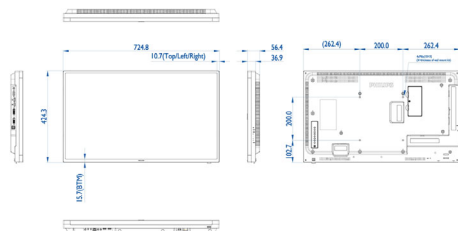

利便性

- 取得 : 横表示 (24 時間連続稼働可能), 縦表示 (24 時間連続稼働可能)
- タイルマトリックス : 最大 15 x 15
- ピクチャーインピクチャー : PIP
- スクリーンセーバー機能 : ピクセルシフト、低輝度
- 信号ループスルー : DisplayPort, DVI, RS232, VGA, IR ループスルー
- 省エネ機能 : SmartPower
- ネットワーク制御 : RS232, RJ45, HDMI (1-Wire)
- キーボードコントロール : 非表示, ロック可能
- その他の特長 : G センサー (OSD/表示画面の回転機能)

質量／寸法

- セットのサイズ (W x H x D) : 724.8 x 424.3 x 56.4 mm
- セットのサイズ (インチ) (W x H x D) : 28.5 x 16.7 x 2.22 インチ
- ベゼル幅 : 10.7 mm (上/左/右)、15.7 mm (下)
- VESA マウント : 200 x 200 mm、M6
- 本体重量 : 6.0 kg
- 本体重量 (ポンド) : 13.23 ポンド

動作条件

- 動作温度範囲 : 0 ~ 40 °C
- 保管温度範囲 : -20 ~ 60 °C
- 相対湿度 : 20 ~ 80 %
- 高度 : 0 ~ 3000 m
- MTBF : 50,000 時間

電源

- 消費電力 (標準値) : 53 W
- スタンバイ消費電力 : 0.5 W 未満
- 主電源 : 100 ~ 240 VAC、50 ~ 60 Hz

サウンド

- 内蔵スピーカー : 2 x 10 W RMS

付属

- 付属アクセサリ : リモコン, リモコン用電池, 電源ケーブル (1.8m), RS232 ケーブル (3m), クイックスタートガイド, エッジアラインメントキット, VGA ケーブル (4m)
- スタンド : 汎用スタンド (S サイズ) (オブ

シヨン

- 付属アクセサリ : フィリップスロゴ (x1), RS232 デイジーチェーンケーブル (1.8m)

その他

- 画面の表示言語 : アラビア語, オランダ語, デンマーク語, 英語, フランス語, フィンランド語, ドイツ語, イタリア語, 日本語, ノルウェー語, ポーランド語, ポルトガル語, ロシア語, スペイン語, スウェーデン語, 簡体字中国語, トルコ語, 繁体字中国語
- 規制認可 : CE, FCC, Class B, UL/cUL, CCC, C-Tick, RoHS, CB, BSMI, GOST, VCCI, J-Moss, PSE
- 本体保証 : 3 年間センドバック保証もしくは交換品を送付 (ディスプレイの取り外し、取り付けの作業は含みません。)

マルチメディアアプリケーション

- USB 再生ビデオ : 3GP, AVI, FLV, MKV, MOV, MP4, TS
- USB 再生画像 : BMP, GIF, JPEG, JPG, PDF, PNG
- USB 再生オーディオ : MP3, WMA, AAC, M4A, MP1, MP2

内蔵プレイヤー

- CPU : クアッドコア Cortex A9 1.8GHz
- GPU : ARM Mali400 クアッドコア 533MHz
- メモリ : 2GB DDR3
- ストレージ : 16GB eMMC (12GB 使用可能)

発行日 2022-04-21

バージョン : 7.0.1

12 NC: 8670 001 37187
EAN: 87 12581 73933 1

Philips Japan, Ltd.