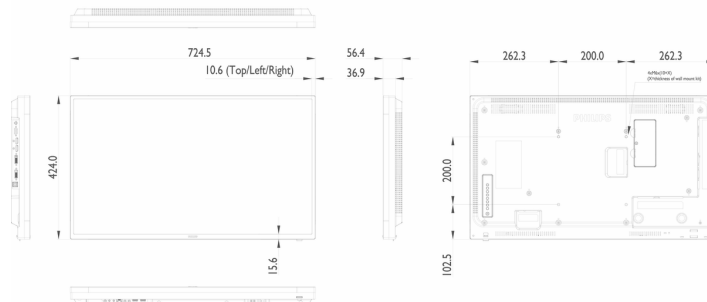

Radni uvjeti

- Raspon temperature (rada): 0 ~ 40 °C
- Raspon temperature (skladištenje): -20 ~ 60 °C
- Relativna vlažnost: 20 ~ 80 %
- Nadmorska visina: 0 ~ 3000 m
- MTBF: 50 000 sat(i)

Zvuk

- Ugrađeni zvučnici: 2 x 10 W RMS

Dodatna oprema

- Dodatna oprema u kompletu: Daljinski upravljač, Baterije za daljinski upravljač, Kratke upute za korisnike, RS232 kabel, AC mrežni kabel

- Postavljen uz zid: BM05911 (dodatno)
- Isporučena dodatna oprema: Komplet za poravnanje rubova (1) 2 komada, Komplet za poravnanje rubova (2) 1 komad, Vodič za logotip, Kabel za lančanu vezu RS232, Vijak koji se zateže prstima

Multimedijske aplikacije

- USB reprodukcija zvuka: AAC, M4A, MP3, WMA, MP1, MP2
- USB reprodukcija slike: BMP, GIF, JPEG, JPG, PDF, PNG
- USB reprodukcija videozapisa: MKV, MP4, TS, 3 GP, AVI, FLV, MOV

Razno

- Jezici prikaza na zaslonu: Engleski, Francuski, Njemački, Španjolski, Poljski, Turski, Ruski, Talijanski, Pojednostavljeni kineski, Tradicionalni kineski, Arapski, Japanski, Danski, Nizozemski, Finski, Norveški, Portugalski, Švedski
- Odobrenja prema propisima: CE, FCC, klasa B, UL/cUL, CCC, C oznaka, RoHS, GOST, BSMI, CB, J-Moss, PSE, VCCI
- Jamstvo: 3 godine jamstva

Interni reproduktor

- Procesor: Quad Core Cortex A9 1,8 GHz
- GPU: ARM Mali400 Quad Core 533 MHz
- Memorija: 2 GB DDR3
- Spremanje: 16 GB EMMC

Datum izdavanja
2020-09-01

Verzija: 7.0.1

12 NC: 8670 001 37167
EAN: 87 12581 73943 0

© 2020 Koninklijke Philips N.V.
Sva prava pridržana.

Specifikacije su podložne promjeni bez prethodne obavijesti. Trgovačke marke su u vlasništvu tvrtke Koninklijke Philips N.V. ili njihovih odgovarajućih vlasnika.

www.philips.com