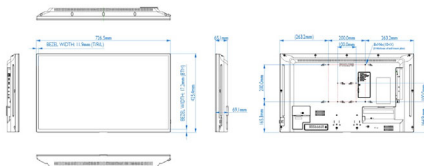

Működtetési feltételek

- Hőmérséklettartomány (üzem): 0 ~ 40 °C
- Hőmérséklet-tartomány (tárolási): -20 ~ 60 °C
- MTBF (meghibásodások közötti átlagos idő): 50 000 óra
- Tengerszint feletti magasság: 0 ~ 3000 m
- Páratartalom-tartomány (üzemi) [RH]: 20–80% relatív páratartalom (nem kondenzálódó)
- Páratartalom-tartomány (tárolási) [RH]: 5–95% relatív páratartalom (nem kondenzálódó)

Energiaellátás

- Hálózati tápellátás: 100 - 240 V~, 50 - 60 Hz, 1,5 A
- Fogyasztás készenléti üzemmódban: < 0,5 W
- Fogyasztás (max.): 65 W
- Fogyasztás (tipikus): 40 W

- Energiamegtakarítási funkciók: Smart Power
- Energiacímke-osztály: G

Hang

- Beépített hangszórók: 2 x 10 W RMS

Multimédiás alkalmazások

- USB videolejátszás: MPEG, H.264, JPEG, WMV3
- USB képlejátszás: BMP, JPEG, PNG
- USB audiorejátszás: AAC, WMA, HEAAC, MPEG

Tartozékok

- Mellékelt tartozékok: Hálózati tápkábel, RS232 kábel, Távezérlő, Elemek a távezérlőhöz, Gyors üzembe helyezési útmutató
- Mellékelt tartozékok: IR érzékelő kábele (1,8 m) (1 db), RS232 soros összefűzőkábel, USB-fedél (1 db), USB-csatlakozó-fedél és csavar (2 db)
- Állvány: BM02541/BM05911 (opcionális)

Egyéb

- Jótállás: 3 év garancia
- Képernyőn megjelenő nyelvek: angol, francia, német, olasz, lengyel, török, orosz, egyszerűsített kínai, spanyol, hagyományos kínai, arab, japán
- Előírt jóváhagyások: CB, CE, BSMI, CU, EPA, ETL, FCC, A osztály, VCCI

Kiadás dátuma
2021-03-14

Verzió: 3.0.1

12 NC: 8670 001 66069
EAN: 87 12581 76511 8

© 2021 Koninklijke Philips N.V.
Minden jog fenntartva.

A műszaki adatok előzetes figyelmeztetés nélkül változhatnak. Minden védjegy a Koninklijke Philips N.V. céget, vagy az illető jogtulajdonost illeti

www.philips.com