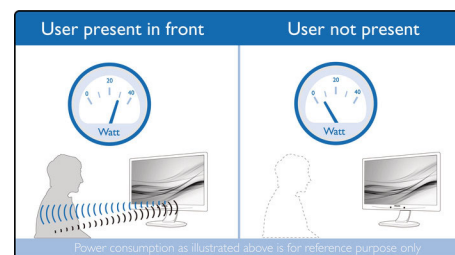

PowerSensor

PowerSensor е вграден "сензор за хора", който предава и приема безвредни инфрачервени сигнали, за да определи дали има потребител, и автоматично намалява яркостта, когато потребителят стане от бюрото, което намалява разходите за електроенергия до 70 процента и удължава живота на монитора.