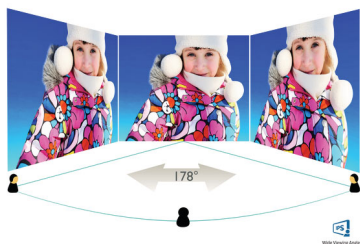

IPS технология

Дисплеите с IPS използват авангардна технология, която ви дава изключително широките ъгли на гледане от 178/178 градуса, а това прави възможно дисплеят да се гледа от почти всеки ъгъл, дори в режим на завъртане на 90 градуса! За разлика от стандартните TN панели, IPS дисплеите ви дават забележително контрастни образи с живи цветове, което ги прави идеални не само за снимки, филми и интернет, но и за професионални приложения, които изискват точност на цветовете и постоянна яркост по всяко време.