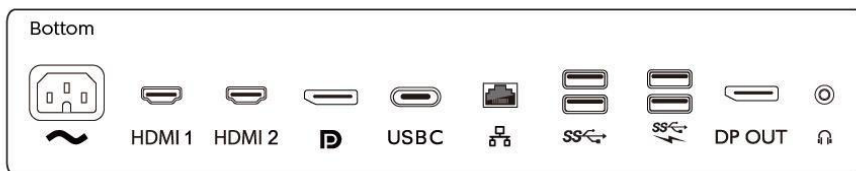

Размери

- Изделие със стойка (макс. височина): 715 x 636 x 246 мм
- Изделие без стойка (мм): 715 x 412 x 51 мм
- Опаковка в мм (ШxДxВ): 793 x 673 x 186 мм

Тегло

- Изделие със стойка (кг): 10,63 кг
- Изделие без стойка (кг): 7,33 кг
- Изделие с опаковка (кг): 14,43 кг

Условия на експлоатация

- Температурен диапазон (работен): От 0°C до 40°C °C
- Температурен диапазон (съхранение): От -20 C до 60 C °C
- Относителна влажност: 20–80% %
- Надморска височина: Работа: +12 000 фута (3658 м), Неактивност: +40 000 фута (12 192 м)
- MTBF (демонстриран): 70 000 часа (изключено фоново осветление)

Устойчивост

- Околна среда и енергия: PowerSensor, LightSensor, EnergyStar 8.0, EPEAT*, Сертифицирано по TCO, WEEE, Директива RoHS
- Рециклируеми материали на опаковката: 100 %
- Постпотребителски рециклирани пластмаси: 85%
- Специфични субстанции: Корпус без PVC/BFR, Без живак

Съответствие и стандарти

- Одобрения от регулаторните органи: CE маркировка, FCC Class B, Китай RoHS, УКРАИНСКИ, ICES-003, CU-EAC, cETLus, TUV Ergo, TUV/GS, SEMKO, EPA

Корпус

- Преден панел: Черно
- Заден капак: Черно
- Основа: Черно
- Готово: Консистенция

Какво има в кутията?

- Монитор със стойка
- Кабели: HDMI кабел, DP кабел, USB-C към C кабел, USB-C към A кабел, захранващ кабел
- Документация за потребителя

Дата на издаване
2021-03-21

Версия: 7.0.1

12 NC: 8670 001 57965
EAN: 87 12581 75683 3

© 2021 Koninklijke Philips N.V.
Всички права запазени.

Спецификациите могат да се променят без предупреждение. Търговските марки са собственост на Koninklijke Philips N.V. или на съответните си притежатели.

www.philips.com

* Логото/търговската марка "IPS" и свързаните с него патенти за технологии са собственост на съответните им притежатели.
* Стойност на време за отговор, равняваща се на SmartResponse
* Зона NTSC, базирана на CIE1976
* Зона sRGB, базирана на CIE1931
* Покритие на Adobe RGB, базирано на CIE1976
* Дейности като споделяне на екрана или онлайн стрийминг на видео и аудио през интернет може да окажат влияние върху ефективността на вашата мрежа. Вашият хардуер, честотната лента на мрежата и нейната ефективност определят цялостното качество на звука и картината.
* За функцията на USB-C за захранване и зареждане вашият преносим компютър/устройство трябва да поддържа спецификациите на стандарта за подаване на мощност за USB-C. Моля, проверете в ръководството за потребителя на вашия преносим компютър или при производителя за повече подробности.
* За видеоподаване чрез USB-C вашият преносим компютър/вашето устройство трябва да поддържа режим USB-C DP Alt
* Ако вашата Ethernet връзка изглежда бавна, моля, влезте в екранното меню и изберете USB 3.0 или по-висока версия, която може да поддържа LAN скорост до 1G.
* Не поддържа USB-C срещу HDMI за PIP/PBP по едно и също време
* Сертификатът EPEAT важи само при регистриран продукт на Philips. Моля, посетете <https://www.epeat.net/>, за да видите състоянието на регистрацията във вашата държава.
* Мониторът може да изглежда различно от характерните изображения.