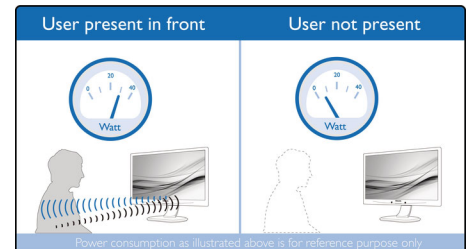

PowerSensor

PowerSensor è un sensore integrato che rileva la presenza delle persone. Trasmette e riceve segnali infrarossi non nocivi per determinare l'eventuale presenza di un utente. Se l'utente si allontana dalla scrivania il sensore riduce automaticamente la luminosità dello schermo, riducendo i costi energetici fino all'80% e prolungando la durata di utilizzo dell'apparecchio.