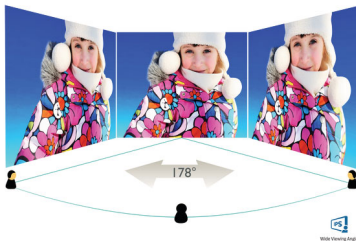

Tecnologia IPS

I display IPS utilizzano una tecnologia avanzata che offre un angolo visuale estremamente ampio di 178/178 gradi, rendendo possibile la visualizzazione da qualsiasi angolazione, anche in modalità di rotazione di 90°. A differenza dei pannelli TN standard, i display IPS garantiscono immagini davvero nitide dai colori naturali, così da renderli ideali non solo per foto, film e navigazione in rete, ma anche per quelle applicazioni professionali che richiedono colori accurati e costante luminosità.