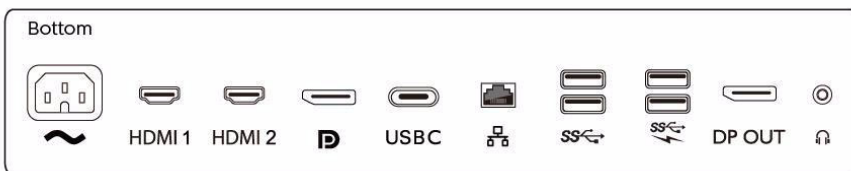

Dimensioni (Lxpxa)

- Prodotto con piedistallo (altezza massima): 715 x 636 x 246 mm
- Prodotto senza piedistallo (mm): 715 x 412 x 51 mm
- Confezione in mm (LxAxP): 793 x 673 x 186 mm

Peso

- Prodotto con piedistallo (kg): 10,63 Kg
- Prodotto senza piedistallo (kg): 7,33 Kg
- Prodotto con confezione (kg): 14,43 Kg

Condizioni atmosferiche

- Intervallo di temp. (funzionamento): Da 0°C a 40°C °C
- Intervallo di temp. (immagazzinamento): Da -20° C

- a 60° C °C
- Umidità relativa: 20%-80 %
- Altitudine: In funzione: 3.658 m, Non in funzione: 12.192 m
- MTBF (dimostrato): 70.000 ore (retroilluminazione esclusa)

Sostenibilità

- Ambientale ed energetica: PowerSensor, LightSensor, EnergyStar 7.0, EPEAT*, Certificazione TCO, WEEE, RoHS
- Materiali della confezione riciclabili: 100 %
- Plastica riciclata: 85%
- Sostanze specifiche: Rivestimento privo di PVC e BFR, Senza mercurio, Senza piombo

Conformità e standard

- Omologazioni: marchio CE, FCC Class B, RoHS Cina, UCRAINO, ICES-003, CU-EAC, cETLus, TUV Ergo, TUV/GS, SEMKO, EPA

Cabinet

- Cornice anteriore: Black
- Rivestimento posteriore: Black
- Piede: Black
- Finitura: Disegno

Contenuto della confezione

- Monitor con supporto
- Cavi: Cavo HDMI, cavo DP, cavo da USB-C a C, cavo da USB-C ad A, cavo di alimentazione
- Documentazione dell'utente

Data di rilascio
2019-08-23

Versione: 5.0.1

12 NC: 8670 001 57964
EAN: 87 12581 75682 6

© 2019 Koninklijke Philips N.V.
Tutti i diritti riservati.

Le specifiche sono soggette a modifica senza preavviso. I marchi sono di proprietà di Koninklijke Philips N.V. o dei rispettivi detentori.

www.philips.com

* La parola "IPS", il marchio e i brevetti delle tecnologie appartengono ai legittimi proprietari.

* Valore del tempo di risposta pari a SmartResponse

* NTSC in base all'area su CIE1976

* sRGB: in base all'area su CIE 1931

* Copertura Adobe RGB secondo gli standard CIE1976

* Attività come la condivisione dello schermo e lo streaming video e audio online con Internet possono influire sulle prestazioni della rete. L'hardware, la larghezza di banda della rete e le sue prestazioni determinano la qualità finale dell'audio e del video.

* Per la funzione di alimentazione e ricarica USB-C, il tuo notebook/dispositivo deve supportare le specifiche standard di rilascio di potenza USB-C. Per ulteriori dettagli, consulta il manuale dell'utente o il produttore del notebook.

* Per la trasmissione video tramite USB-C, il notebook deve supportare la modalità USB-C DP Alt

* Non supporta USB-C e HDMI per PIP/PBP contemporaneamente

* La valutazione EPEAT è valida solo nel paese in cui Philips registra il prodotto. Visita il sito <https://epeat.sourcemap.com/> per lo stato di registrazione nel tuo paese.

* Il monitor potrebbe avere un aspetto diverso rispetto alle immagini esemplificative.