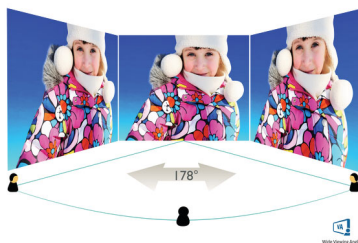

VA ディスプレイ

フィリップスの VA LED ディスプレイは、高度なマルチドメイン化によるパーティ

カルアライメント (垂直配向) テクノロジーを採用し、極めて鮮明で明るい画像向けに非常に高いスタティックコントラスト比を実現します。このディスプレイは、標準的なオフィス用途はもちろんのこと、特に写真、ウェブブラウズ、映画、ゲーム、要求の厳しいグラフィックス系用途に最適です。最適化されたピクセル管理テクノロジーにより 178/178 度の超広視野角を提供し、画像をくっきりと表示します。