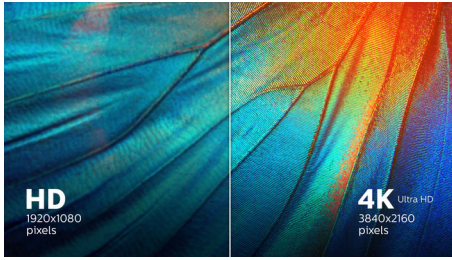

特長

ウルトラクリア 4K UHD 解像度

高性能パネルを採用した、このフィリップスのディスプレイは、ウルトラクリア 4K UHD (3840 x 2160) 解像度の映像を実現します。3D グラフィックアプリケーションを使用し、CAD できわめて詳細な画像を必要とする方や、膨大な量のスプレッドシートで財務ウィザードを使用する方も、フィリップスのディスプレイなら、映像やグラフィックを鮮やかに表示することができます。

Ultra Wide Color テクノロジー

Ultra Wide-Color

Ultra Wide Color テクノロジーは、広範囲の色を表示できるため、きわめて鮮明な画像を実現します。Ultra Wide Color の「広色域」は、緑をより自然に近く、赤をさらに鮮明に、青をもっと深く再現。メディアエンターテインメントや画像、プロダクションに生き生きとした鮮やかな色彩を吹き込みます。